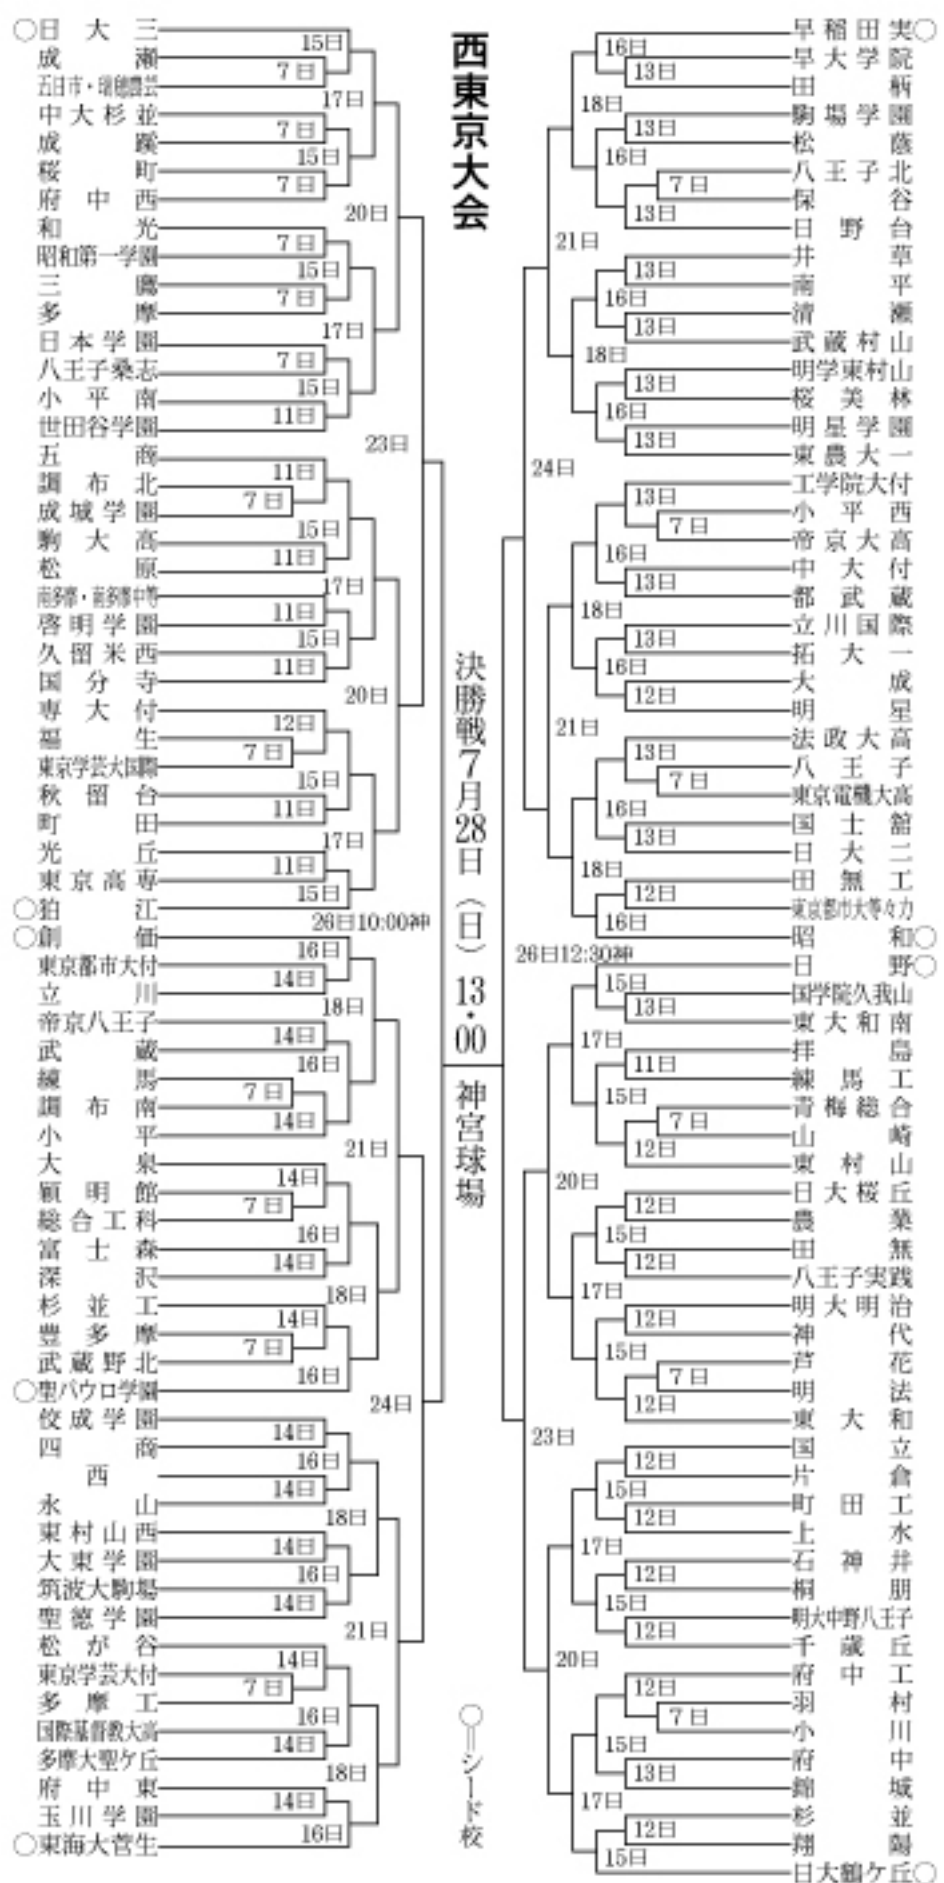

西東京大会

決勝戦7月28日(日) 13:00

神宮球場

○シード校

【使用球場】町田市小野路、八王子市上柚木公園、市営立川、多摩市一本杉、昭島市民、八王子市民、府中市市民、神宮