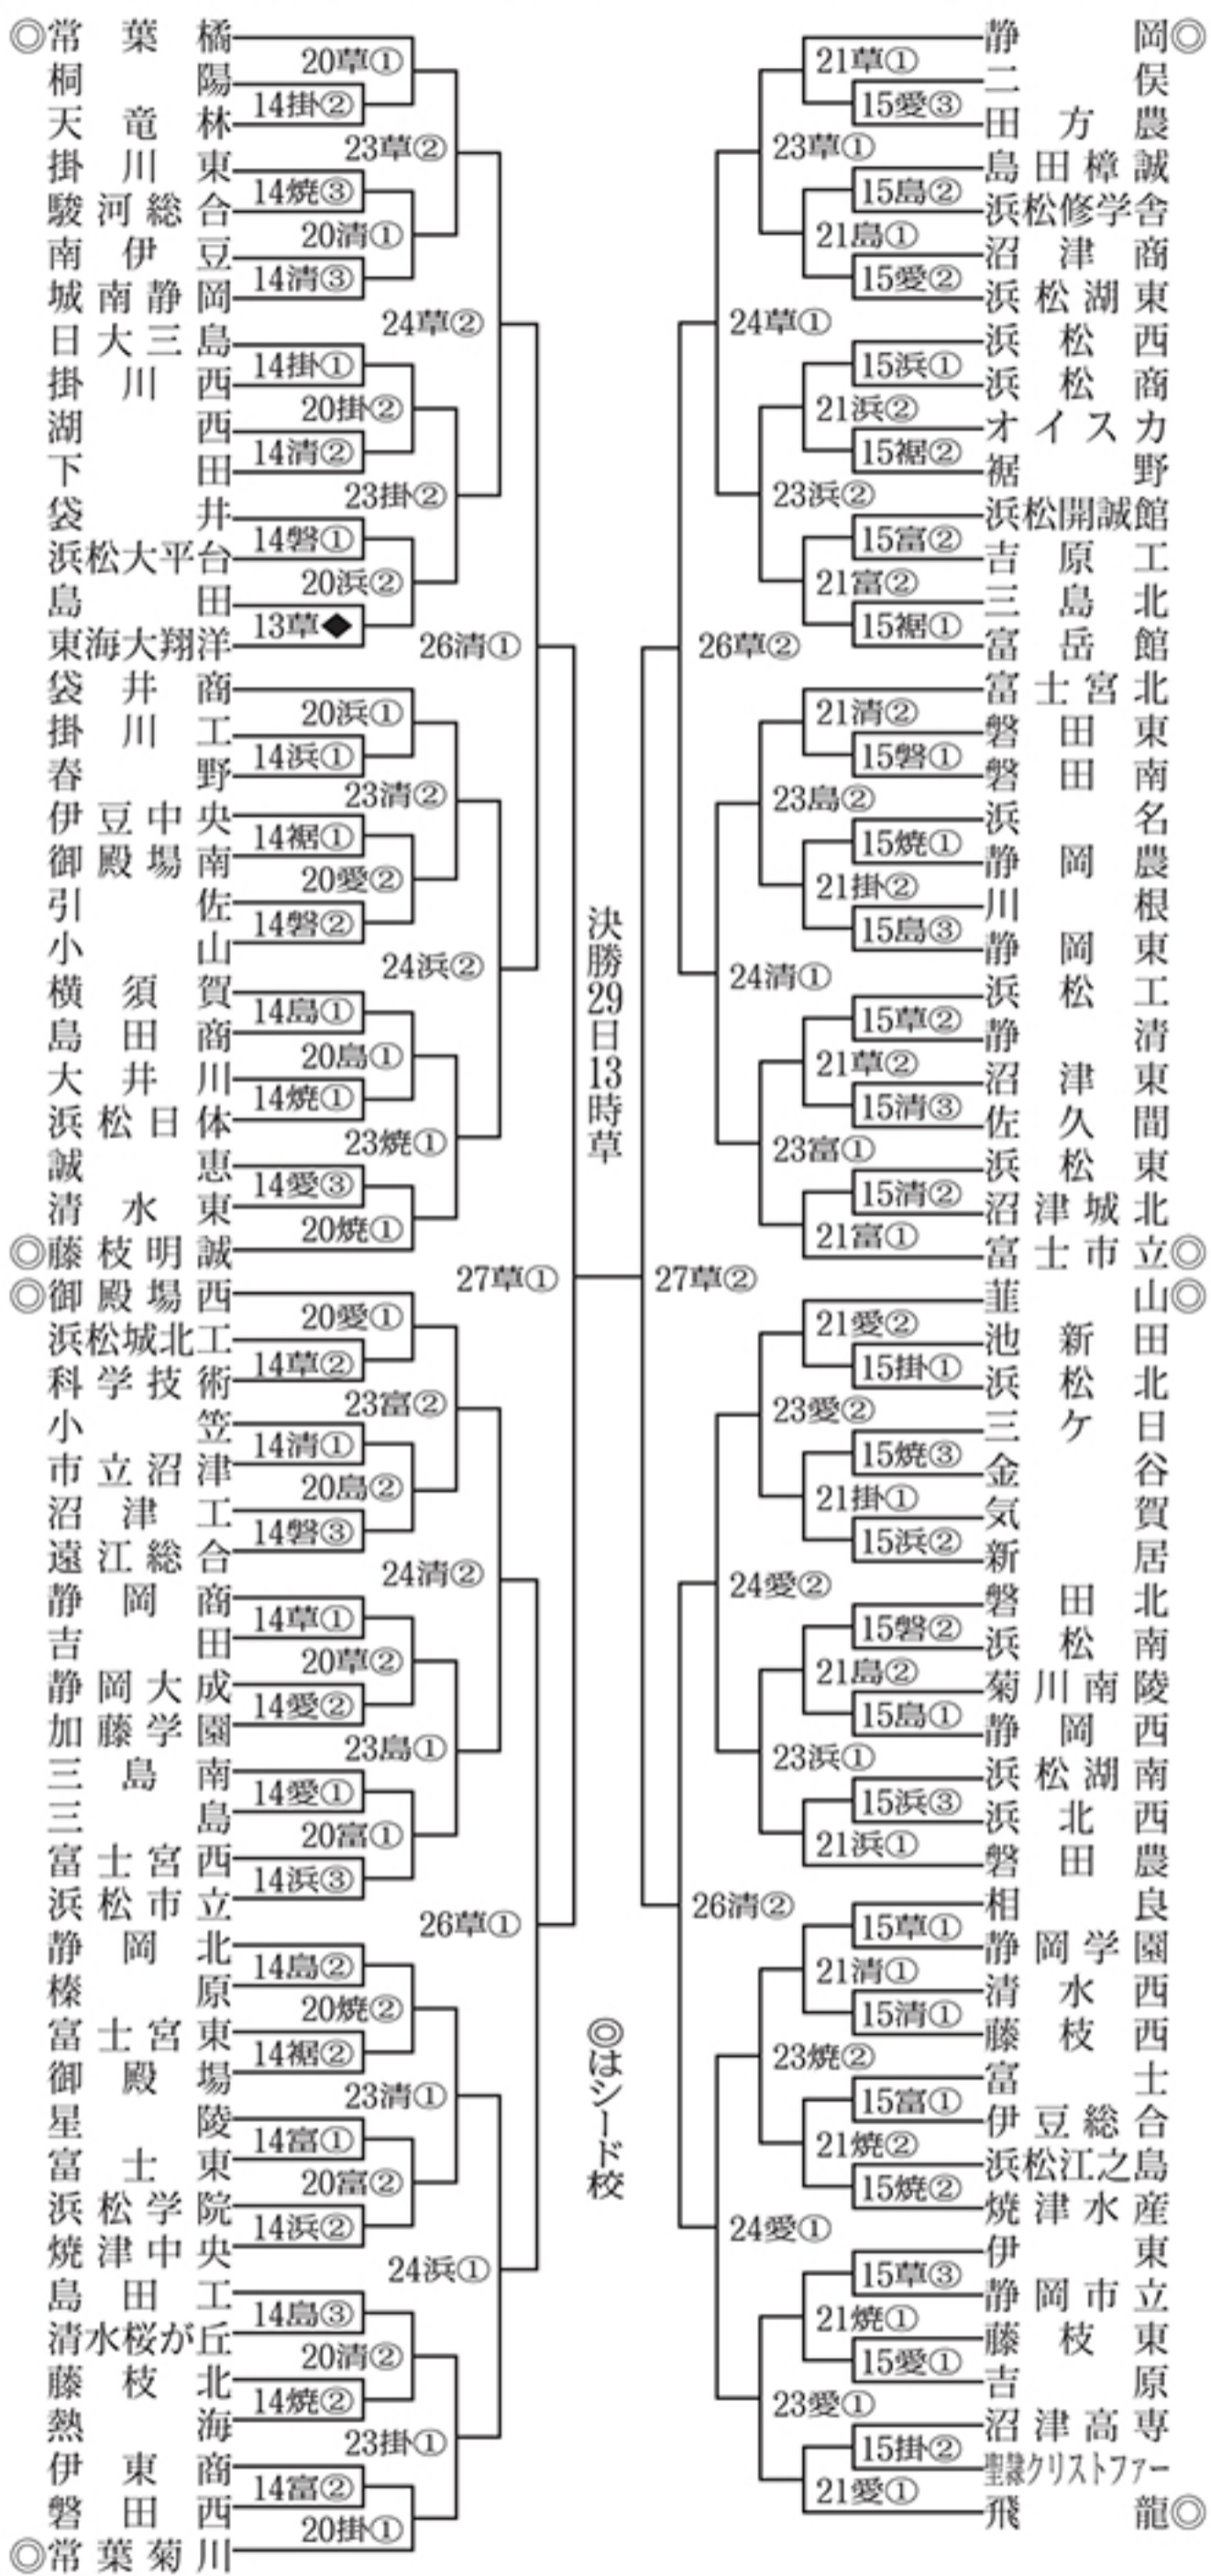

# ◇第95回全国高等学校野球選手権静岡大会◇

浜＝浜松、草＝草薙、富＝富士、島＝島田、磐＝磐田、清＝清水庵原、愛＝愛鷹、焼＝焼津、掛＝掛川、裾＝裾野

試合予定時間  
 ※◆は開幕戦14時50分開始  
 ※1日3試合の場合、①9時②11時半③14時  
 ※1日2試合の場合、①10時②12時半