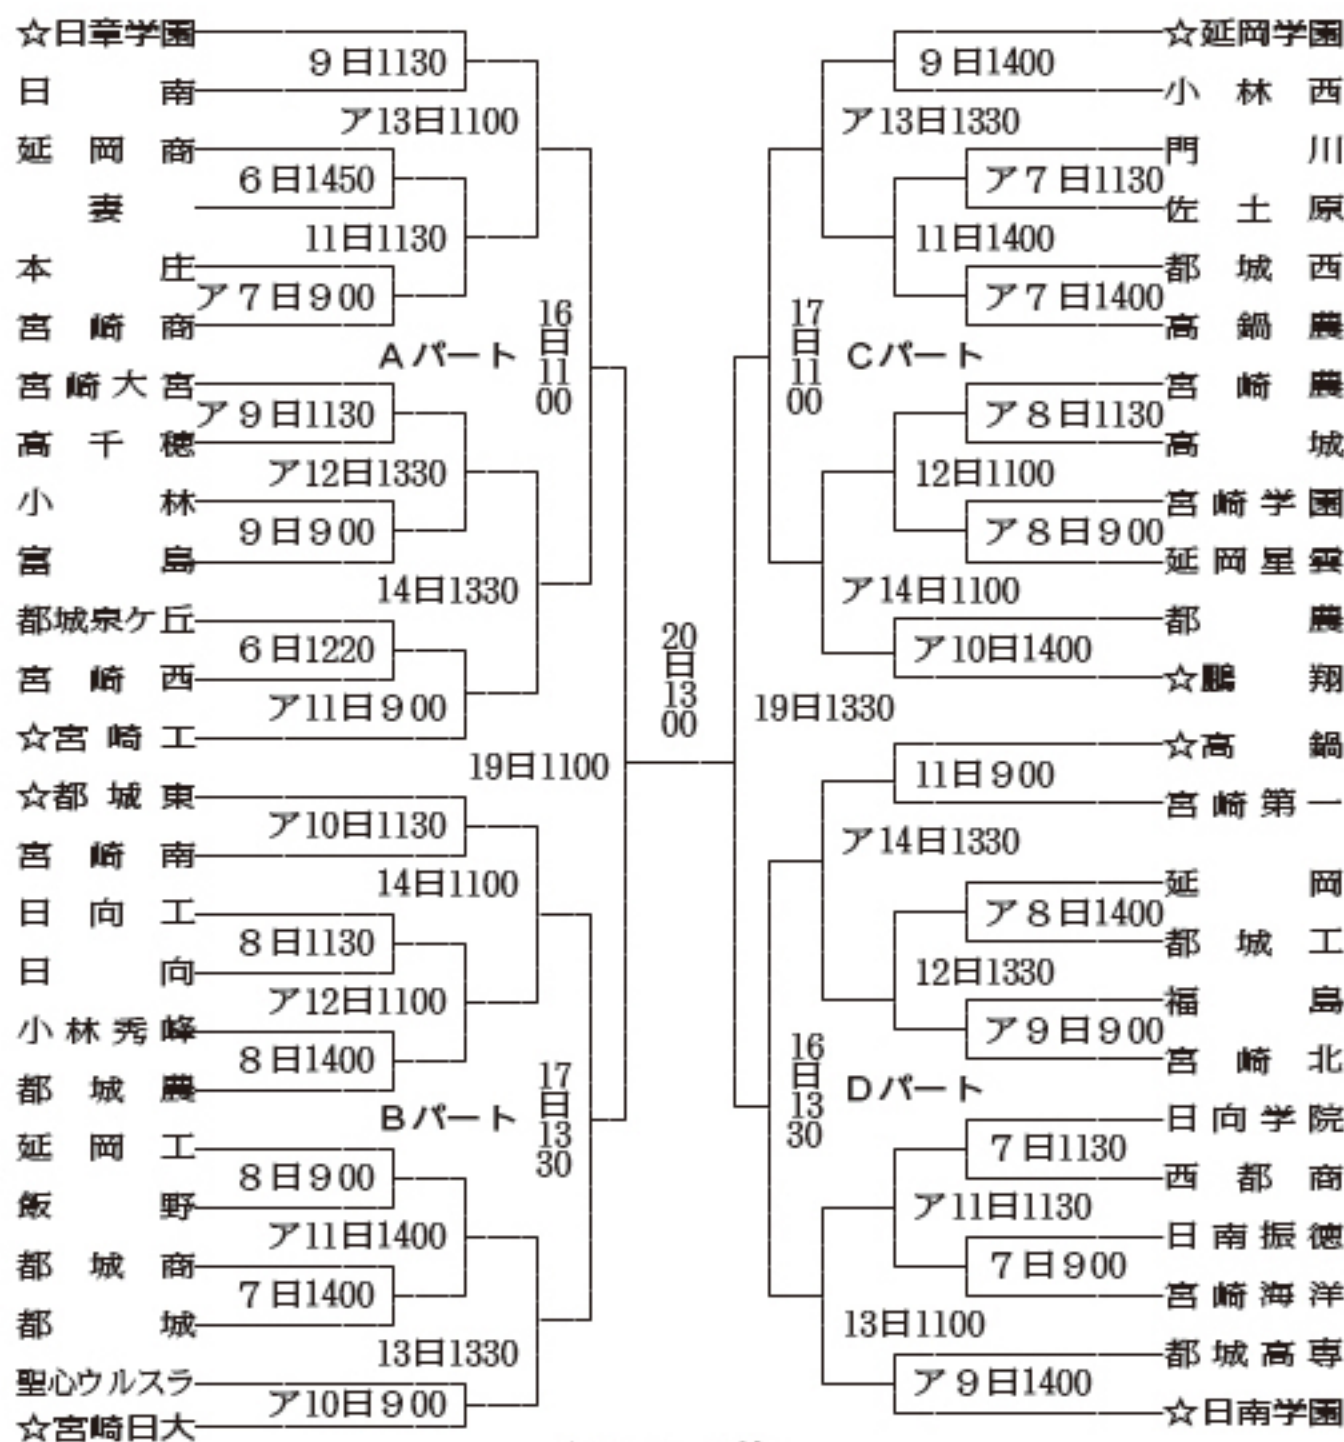

◇第95回全国高校野球選手権記念宮崎大会組み合わせ◇

☆はシード校
アはアイピースタジアム