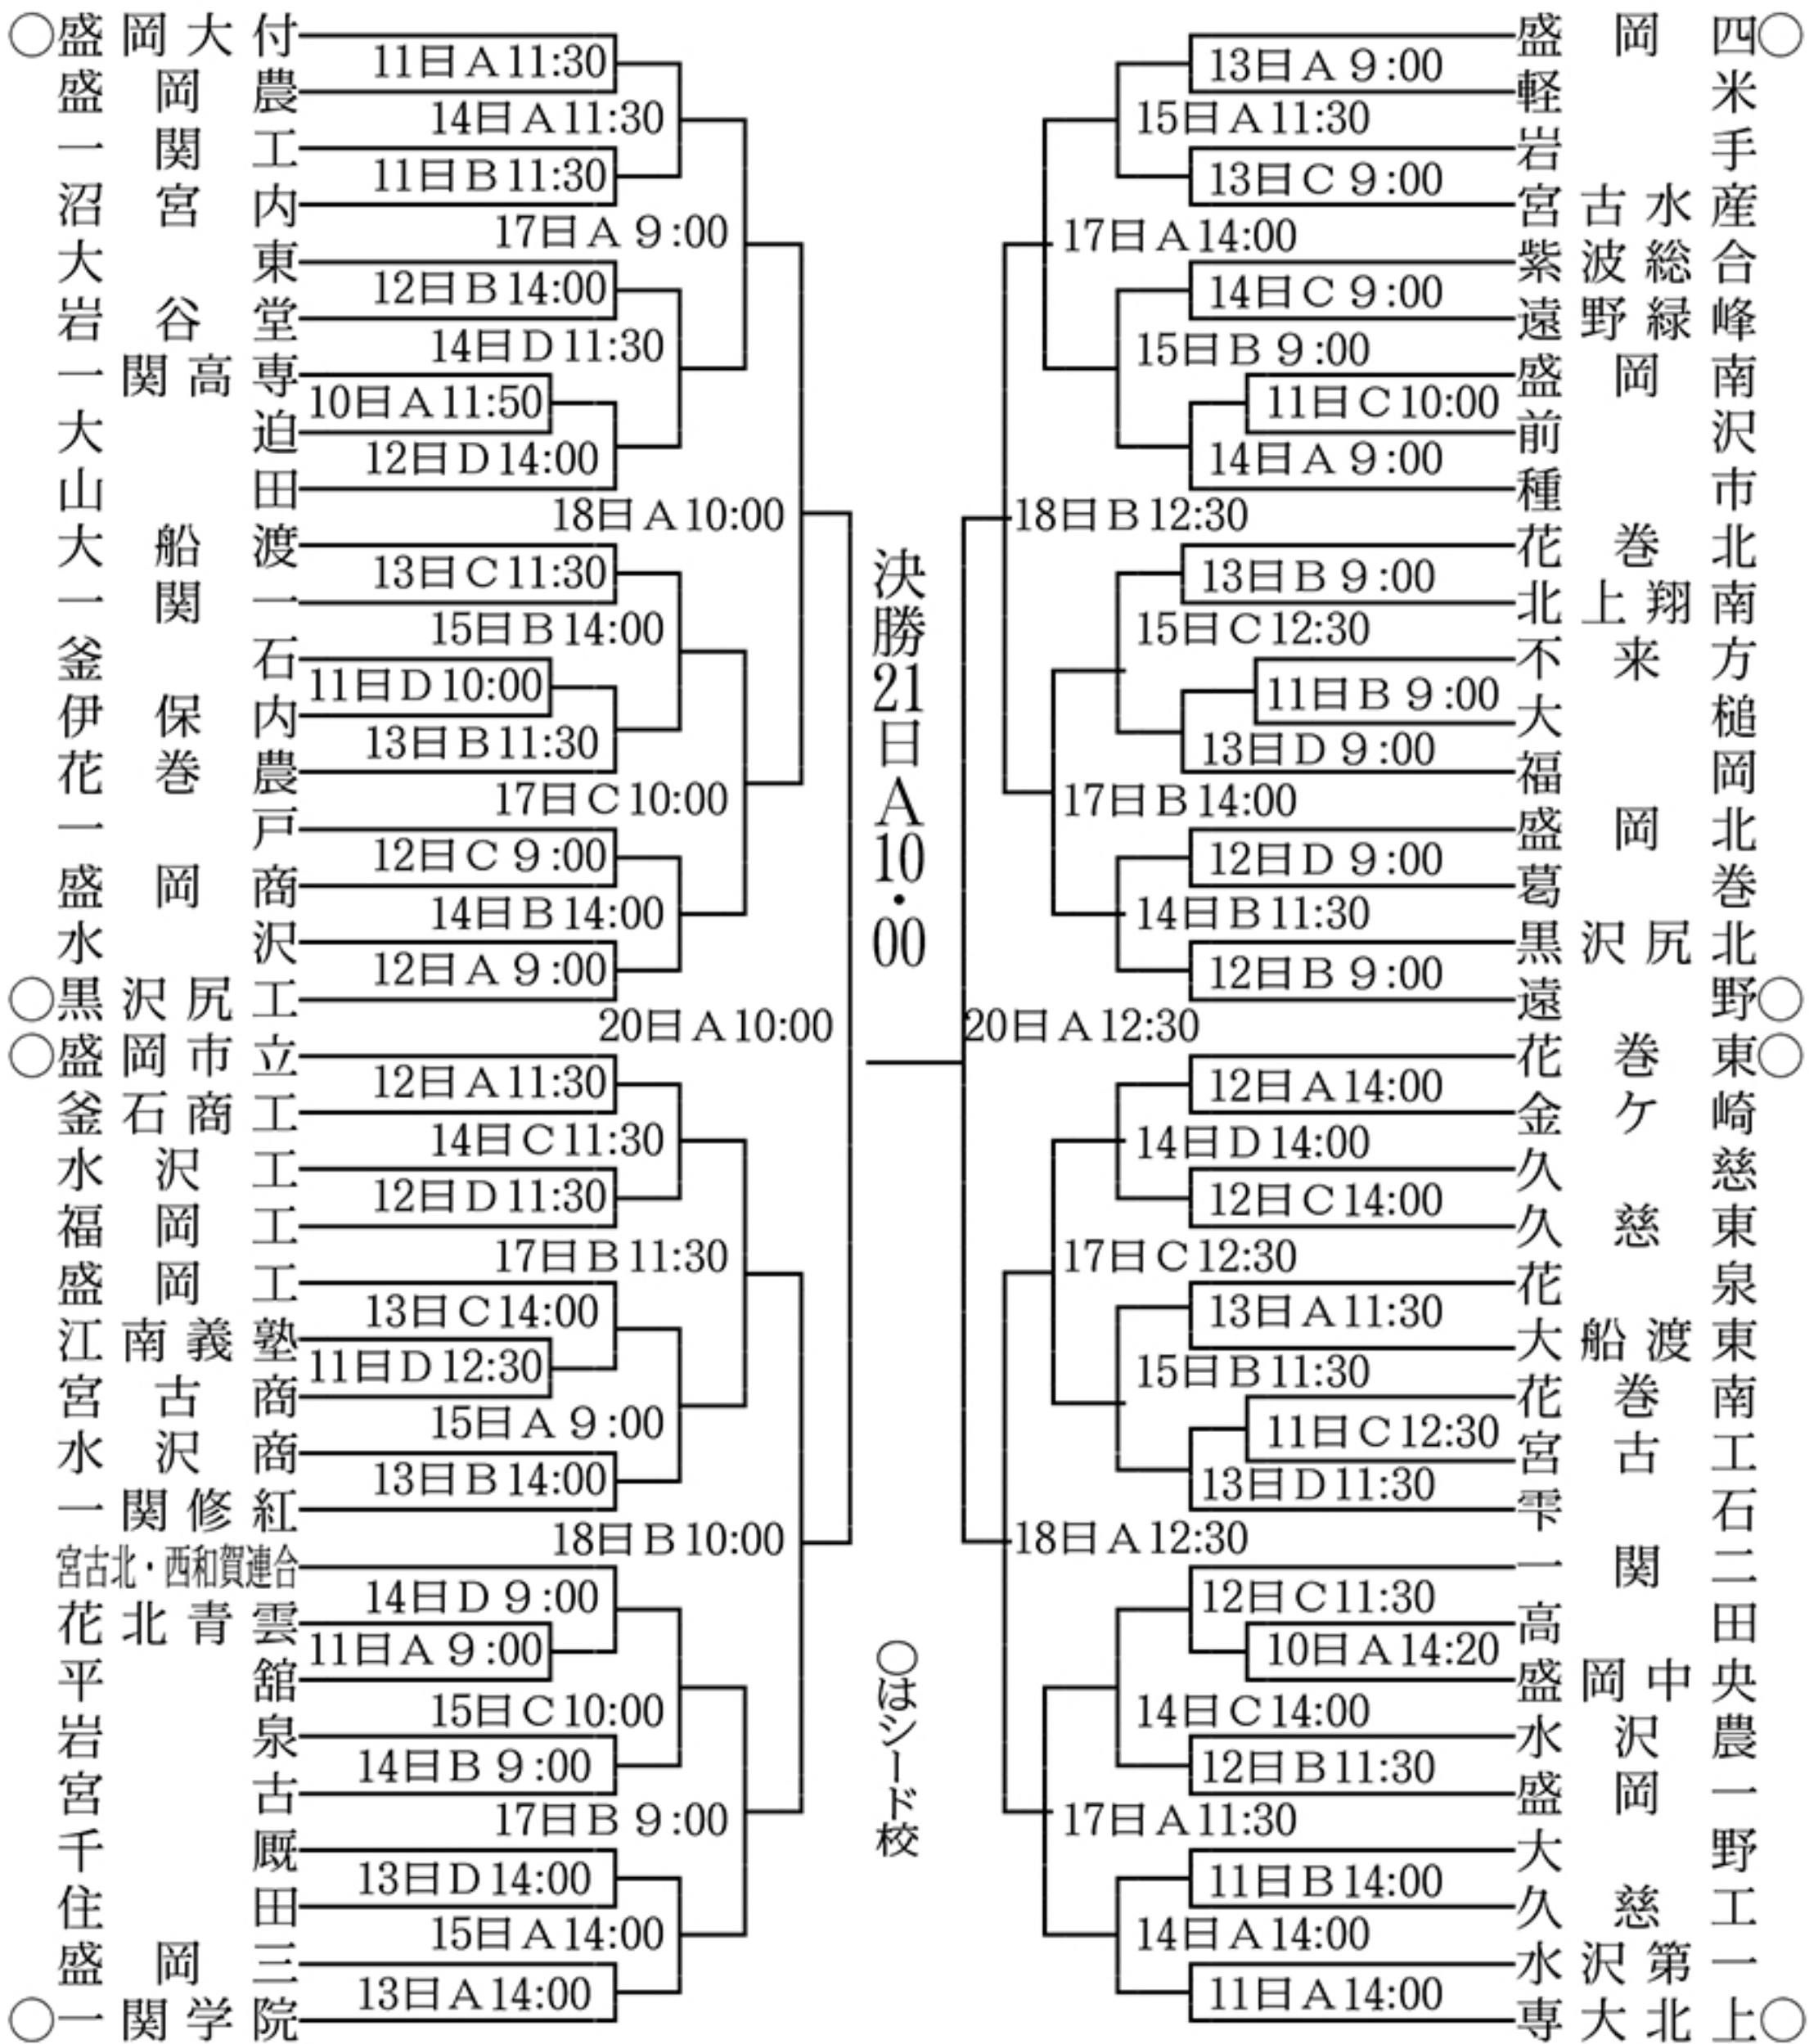

第95回全国高校野球選手権岩手大会

A=県営野球場

C=森山総合公園野球場

B=花巻球場

D=八幡平市総合運動公園野球場