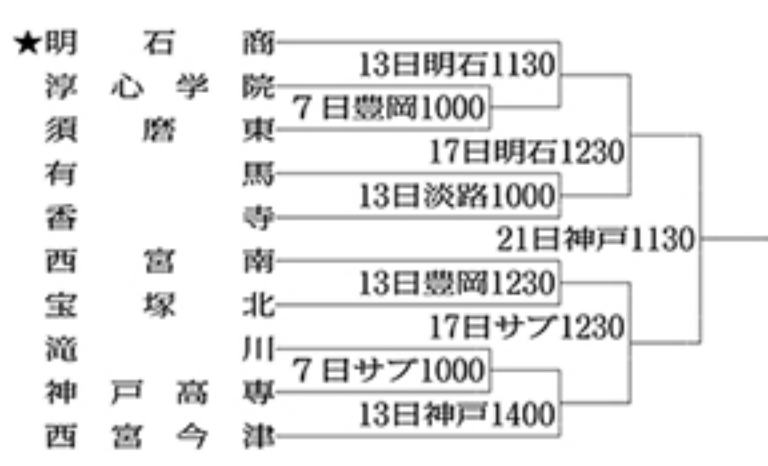

第95回全国高校野球兵庫大会組み合わせ 1~4回戦

左から試合日、球場、試合開始時間を表しています。★はシード校。

▽尼崎=尼崎市記念公園野球場 (ペイコム野球場)
▽神戸=神戸総合運動公園野球場 (ほっともっとフィールド神戸)
▽サブ=神戸総合運動公園サブ球場
▽明石=明石公園第一野球場 (明石トーカロ球場)
▽高砂=高砂市野球場
▽豊岡=豊岡総合スポーツセンター野球場
▽三田=三田城山公園野球場 (アメニスッピースタジアム)
▽淡路=淡路佐野運動公園第一野球場