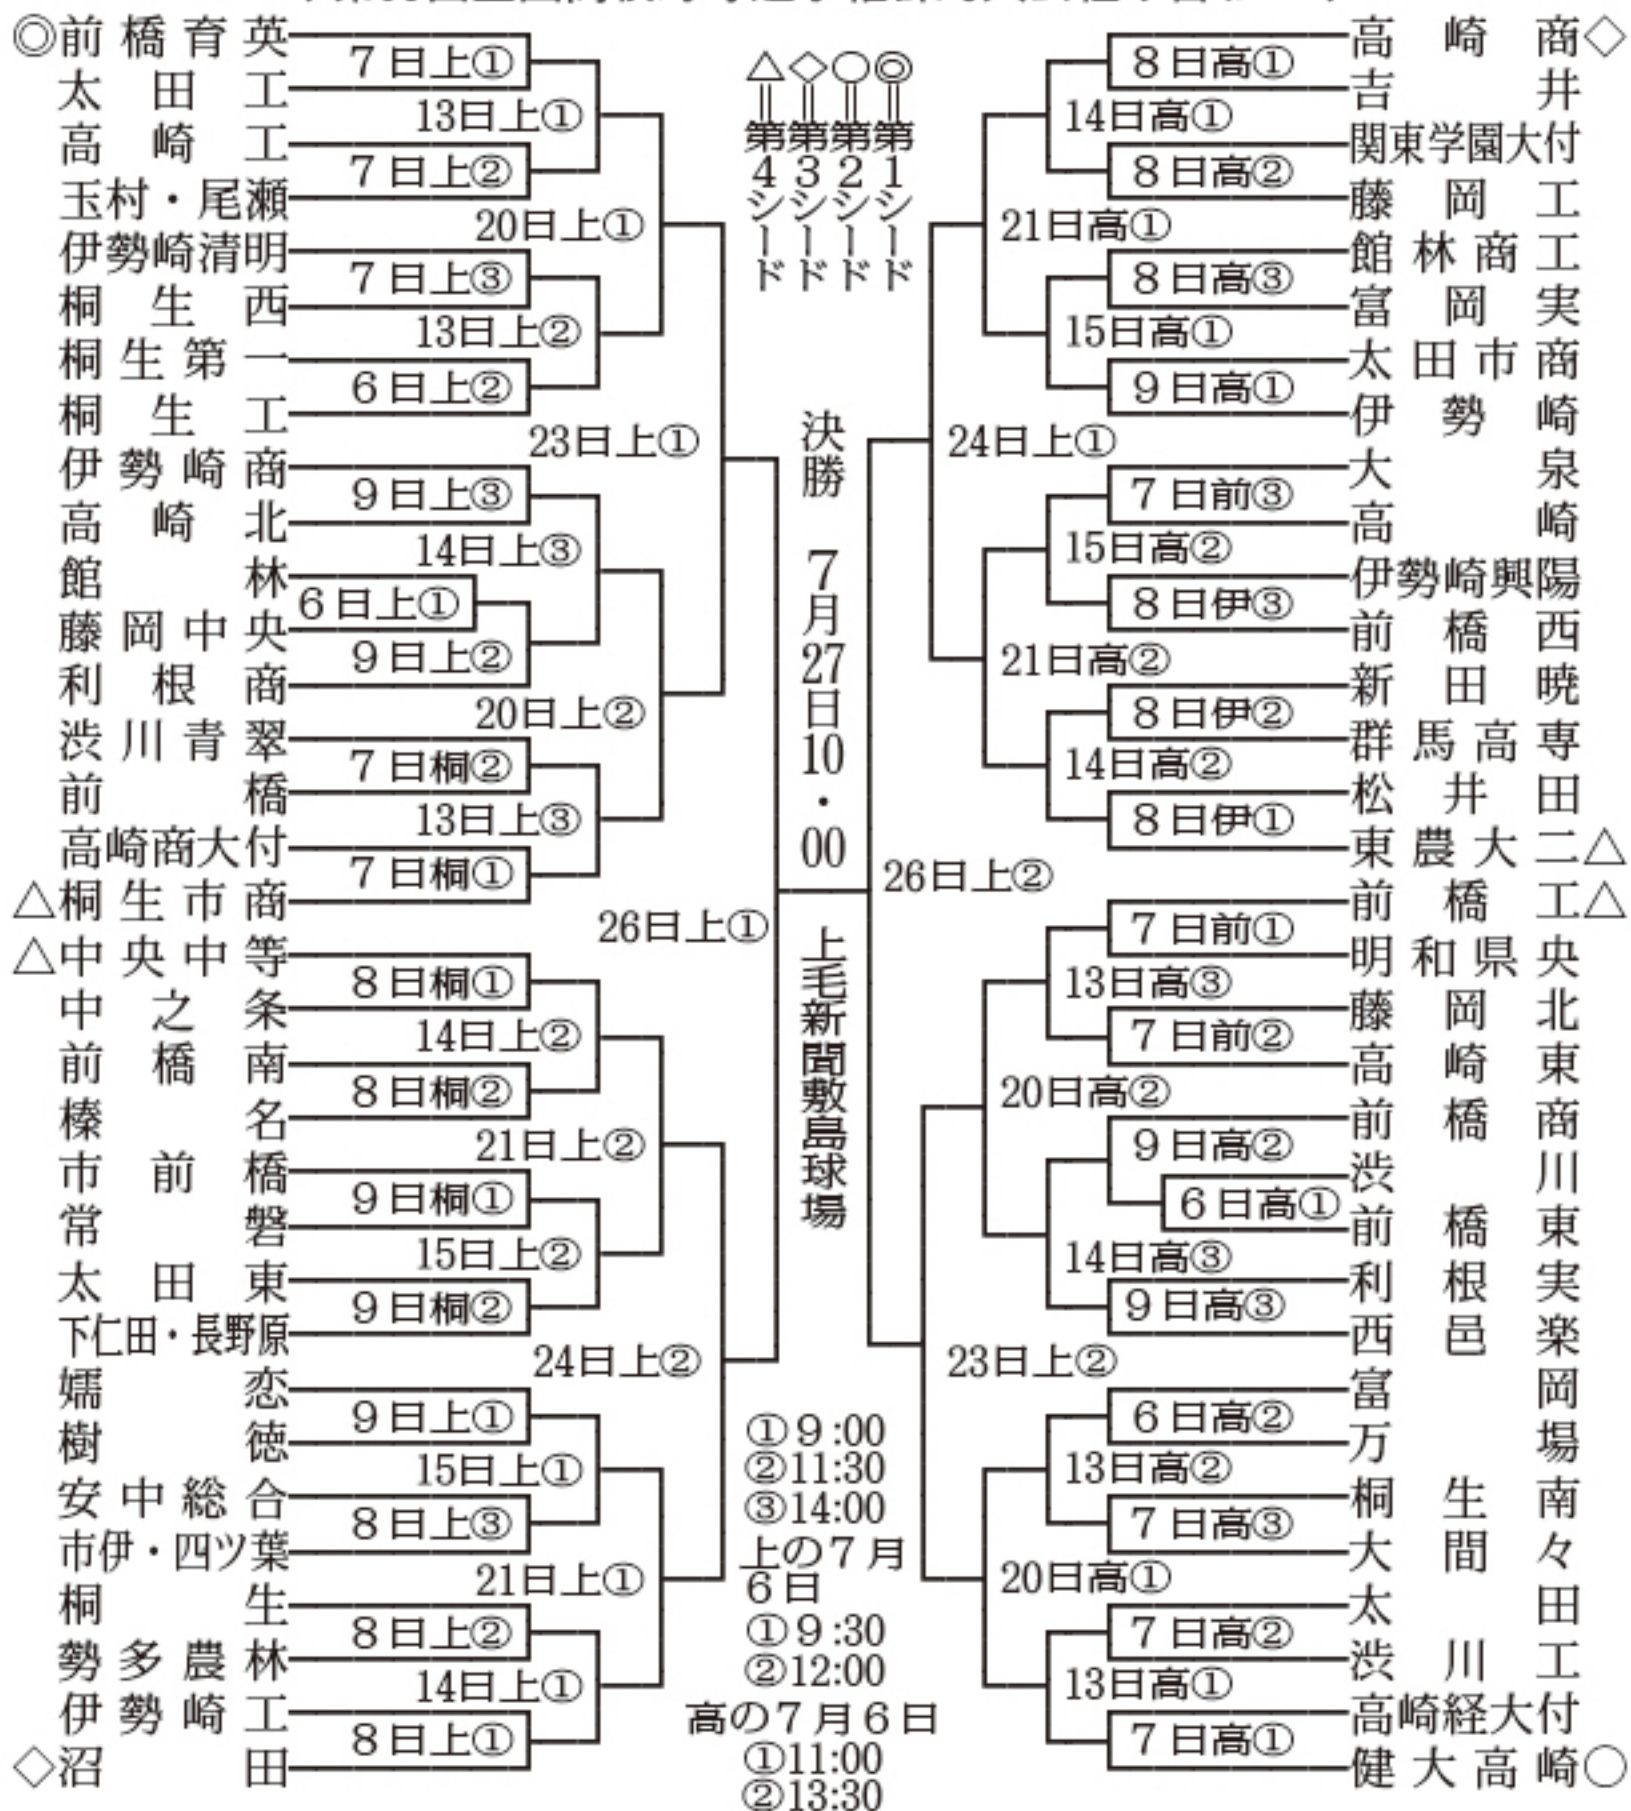

◇第95回全国高校野球選手権群馬大会組み合わせ◇

上＝上毛新聞敷島球場、高＝高崎城南球場、桐＝桐生球場、前＝前橋市民球場、伊＝伊勢崎市野球場