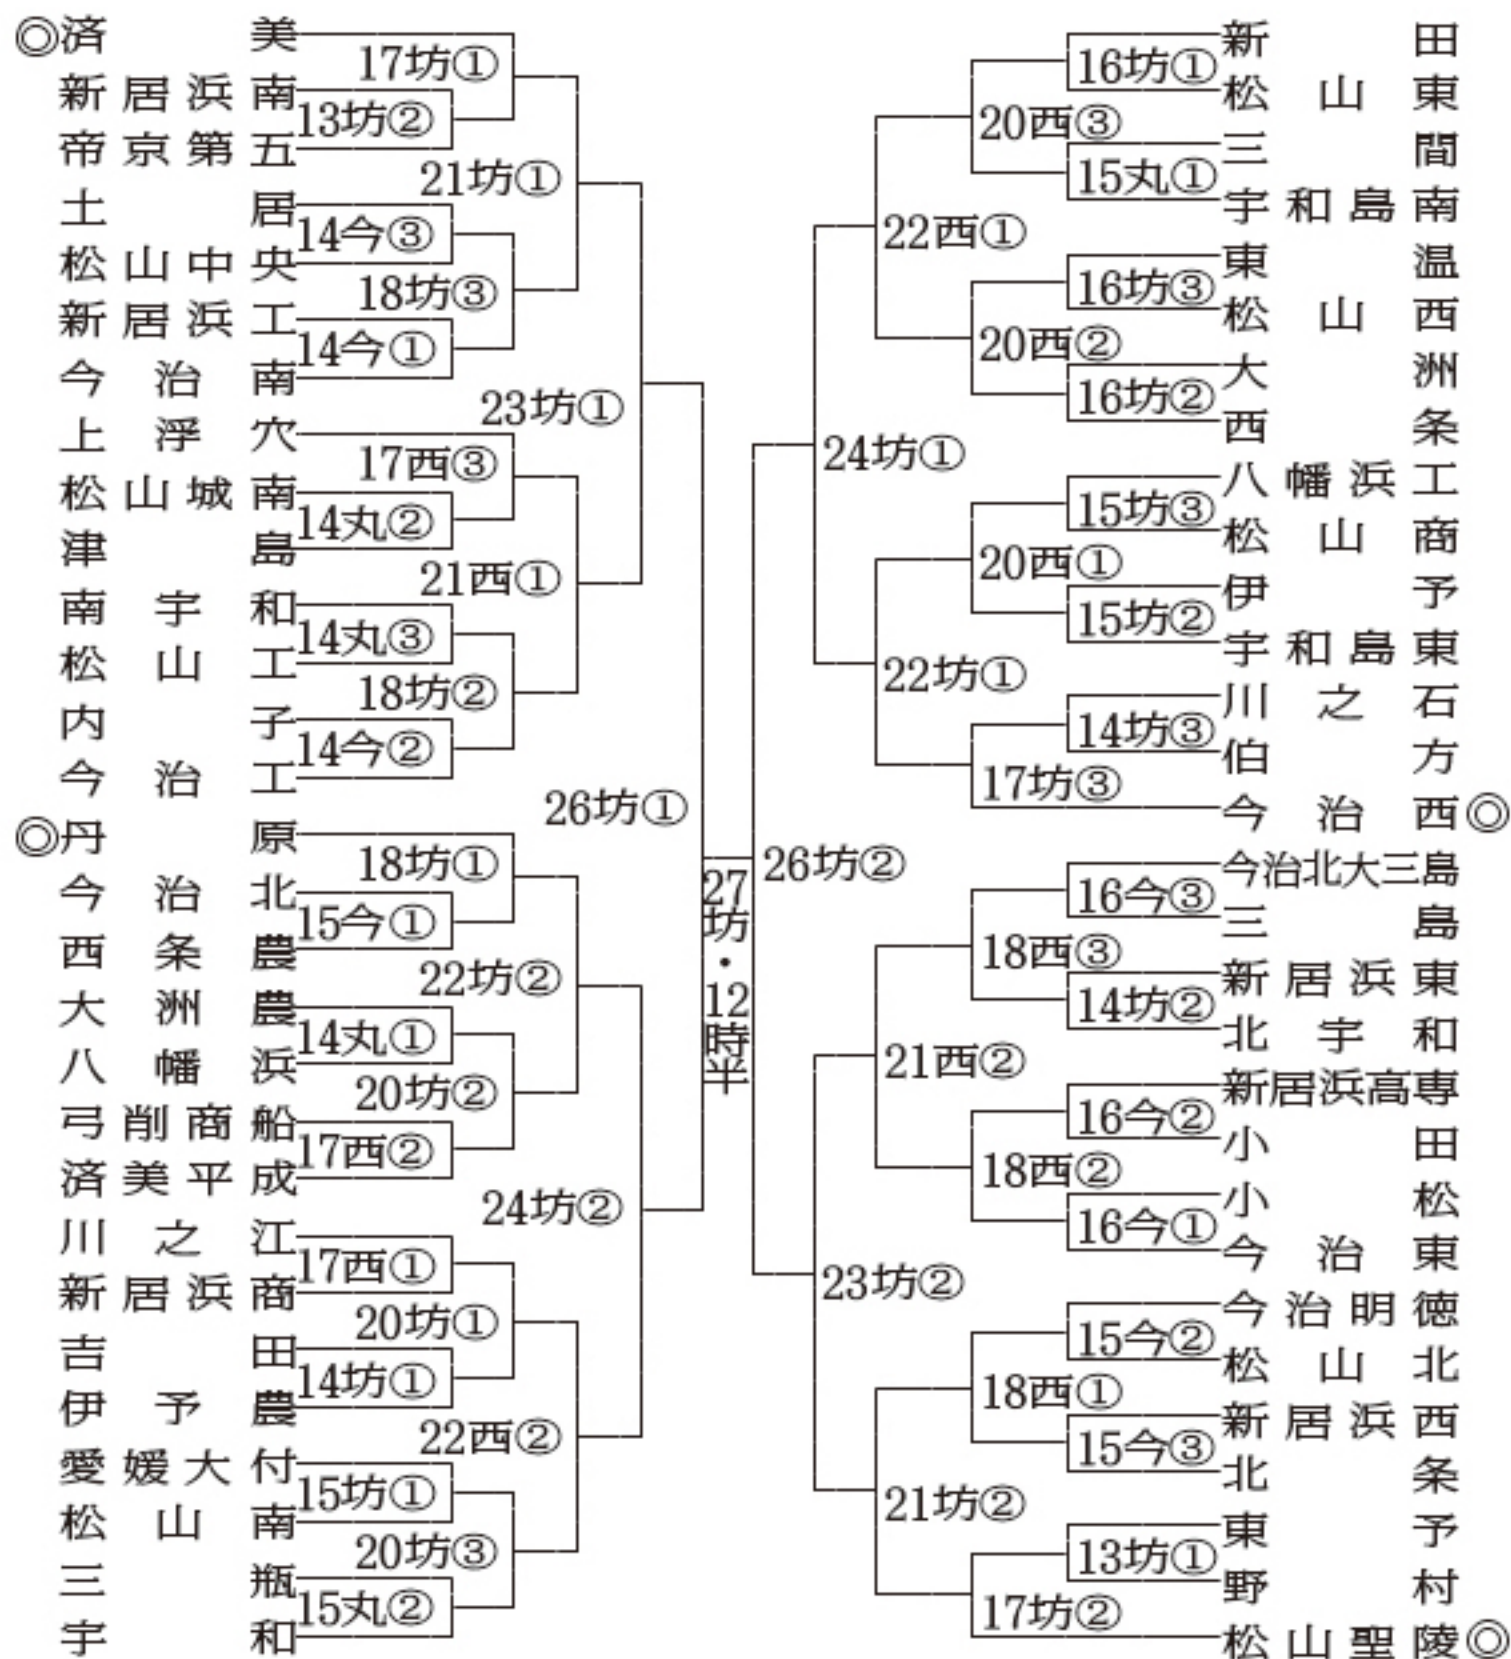

◇第95回全国高校野球選手権記念愛媛大会組み合わせ◇

◎はシード校。数字は試合日、丸囲み数字は試合順。試合開始時刻は13日①12時半②15時。それ以外は2試合の場合①10時②12時半、3試合の場合①9時②11時半③14時。「坊」は坊ちゃんスタジアム、「今」は今治市営球場、「西」は西条市ひうち球場、「丸」は宇和島市営丸山球場