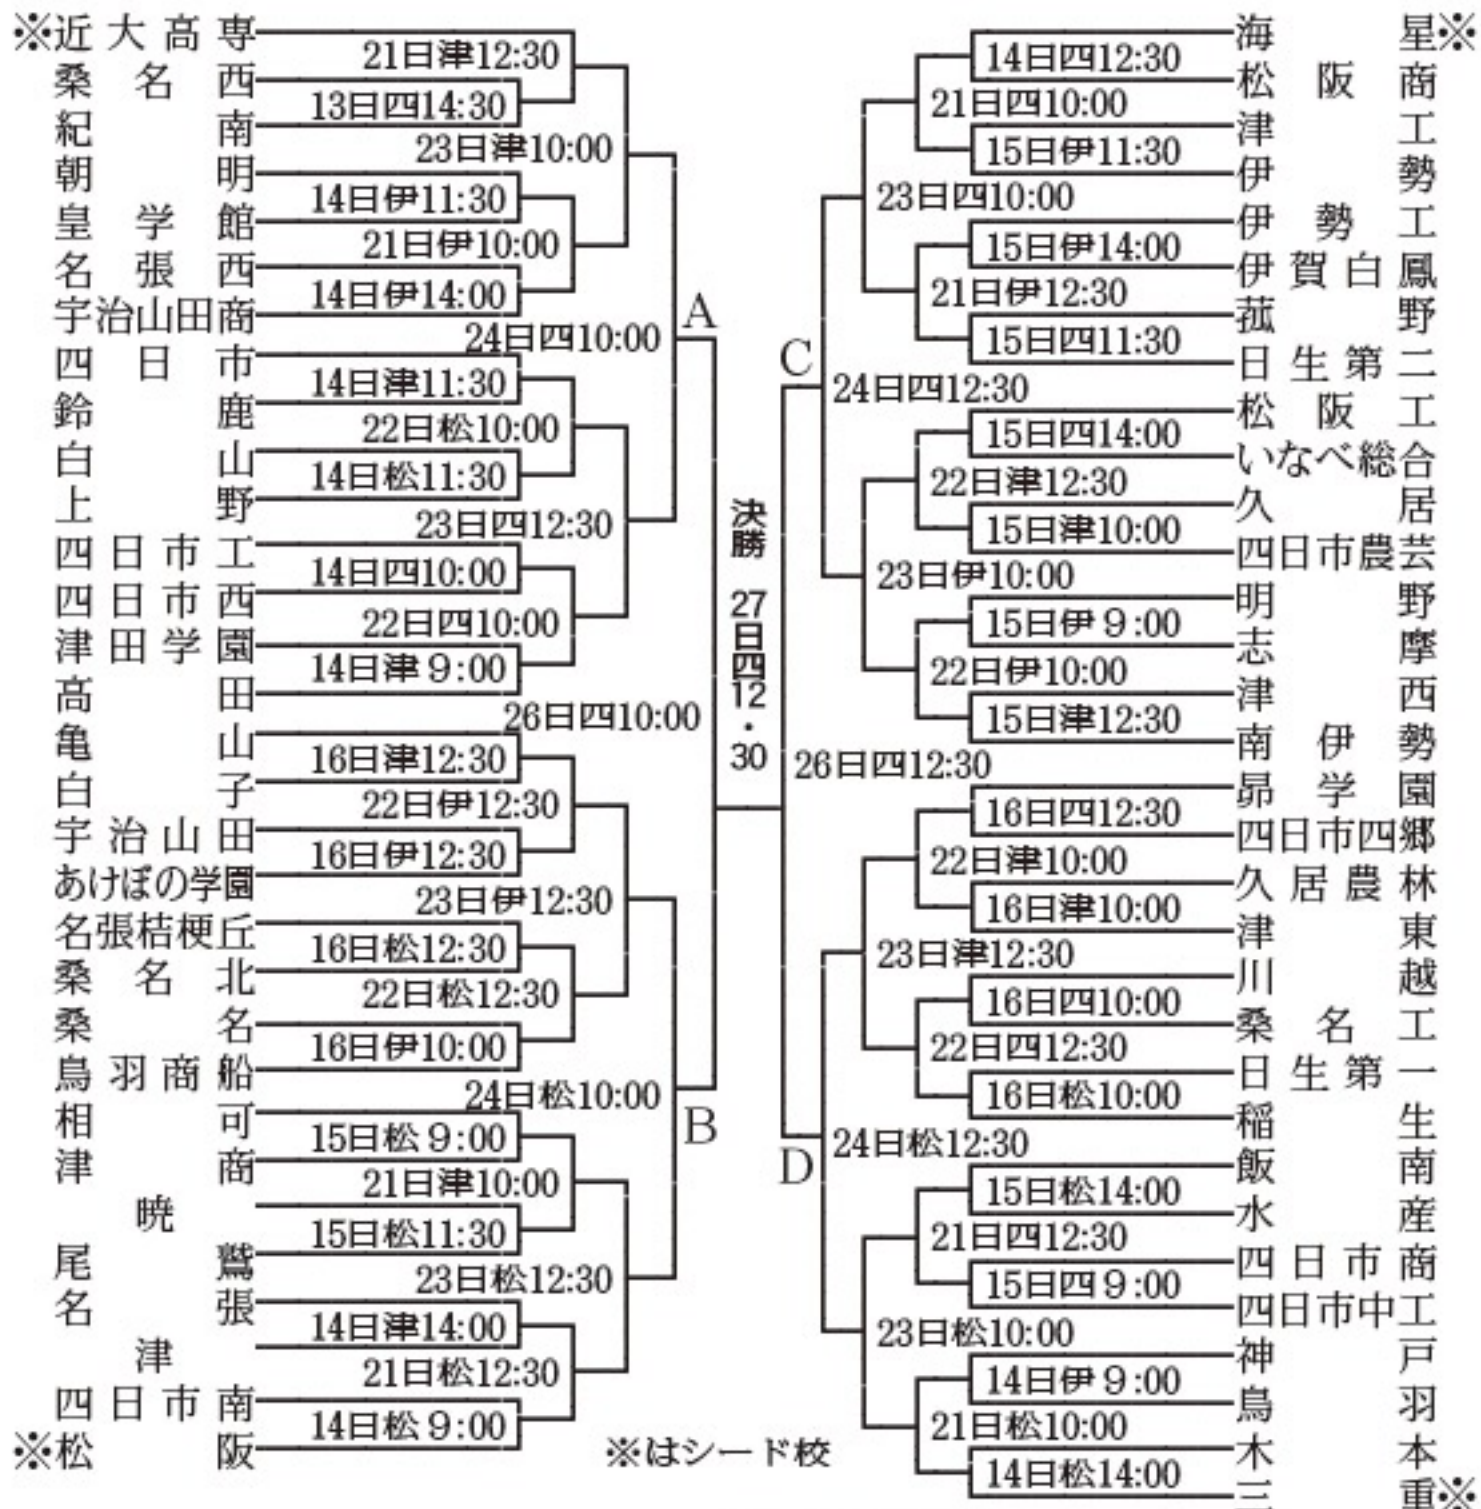

# ◇第94回全国高校野球選手権三重大会◇

四—四日市市営震ヶ浦球場  
松—県営松阪球場

津—津市営球場  
伊—伊勢市営球場