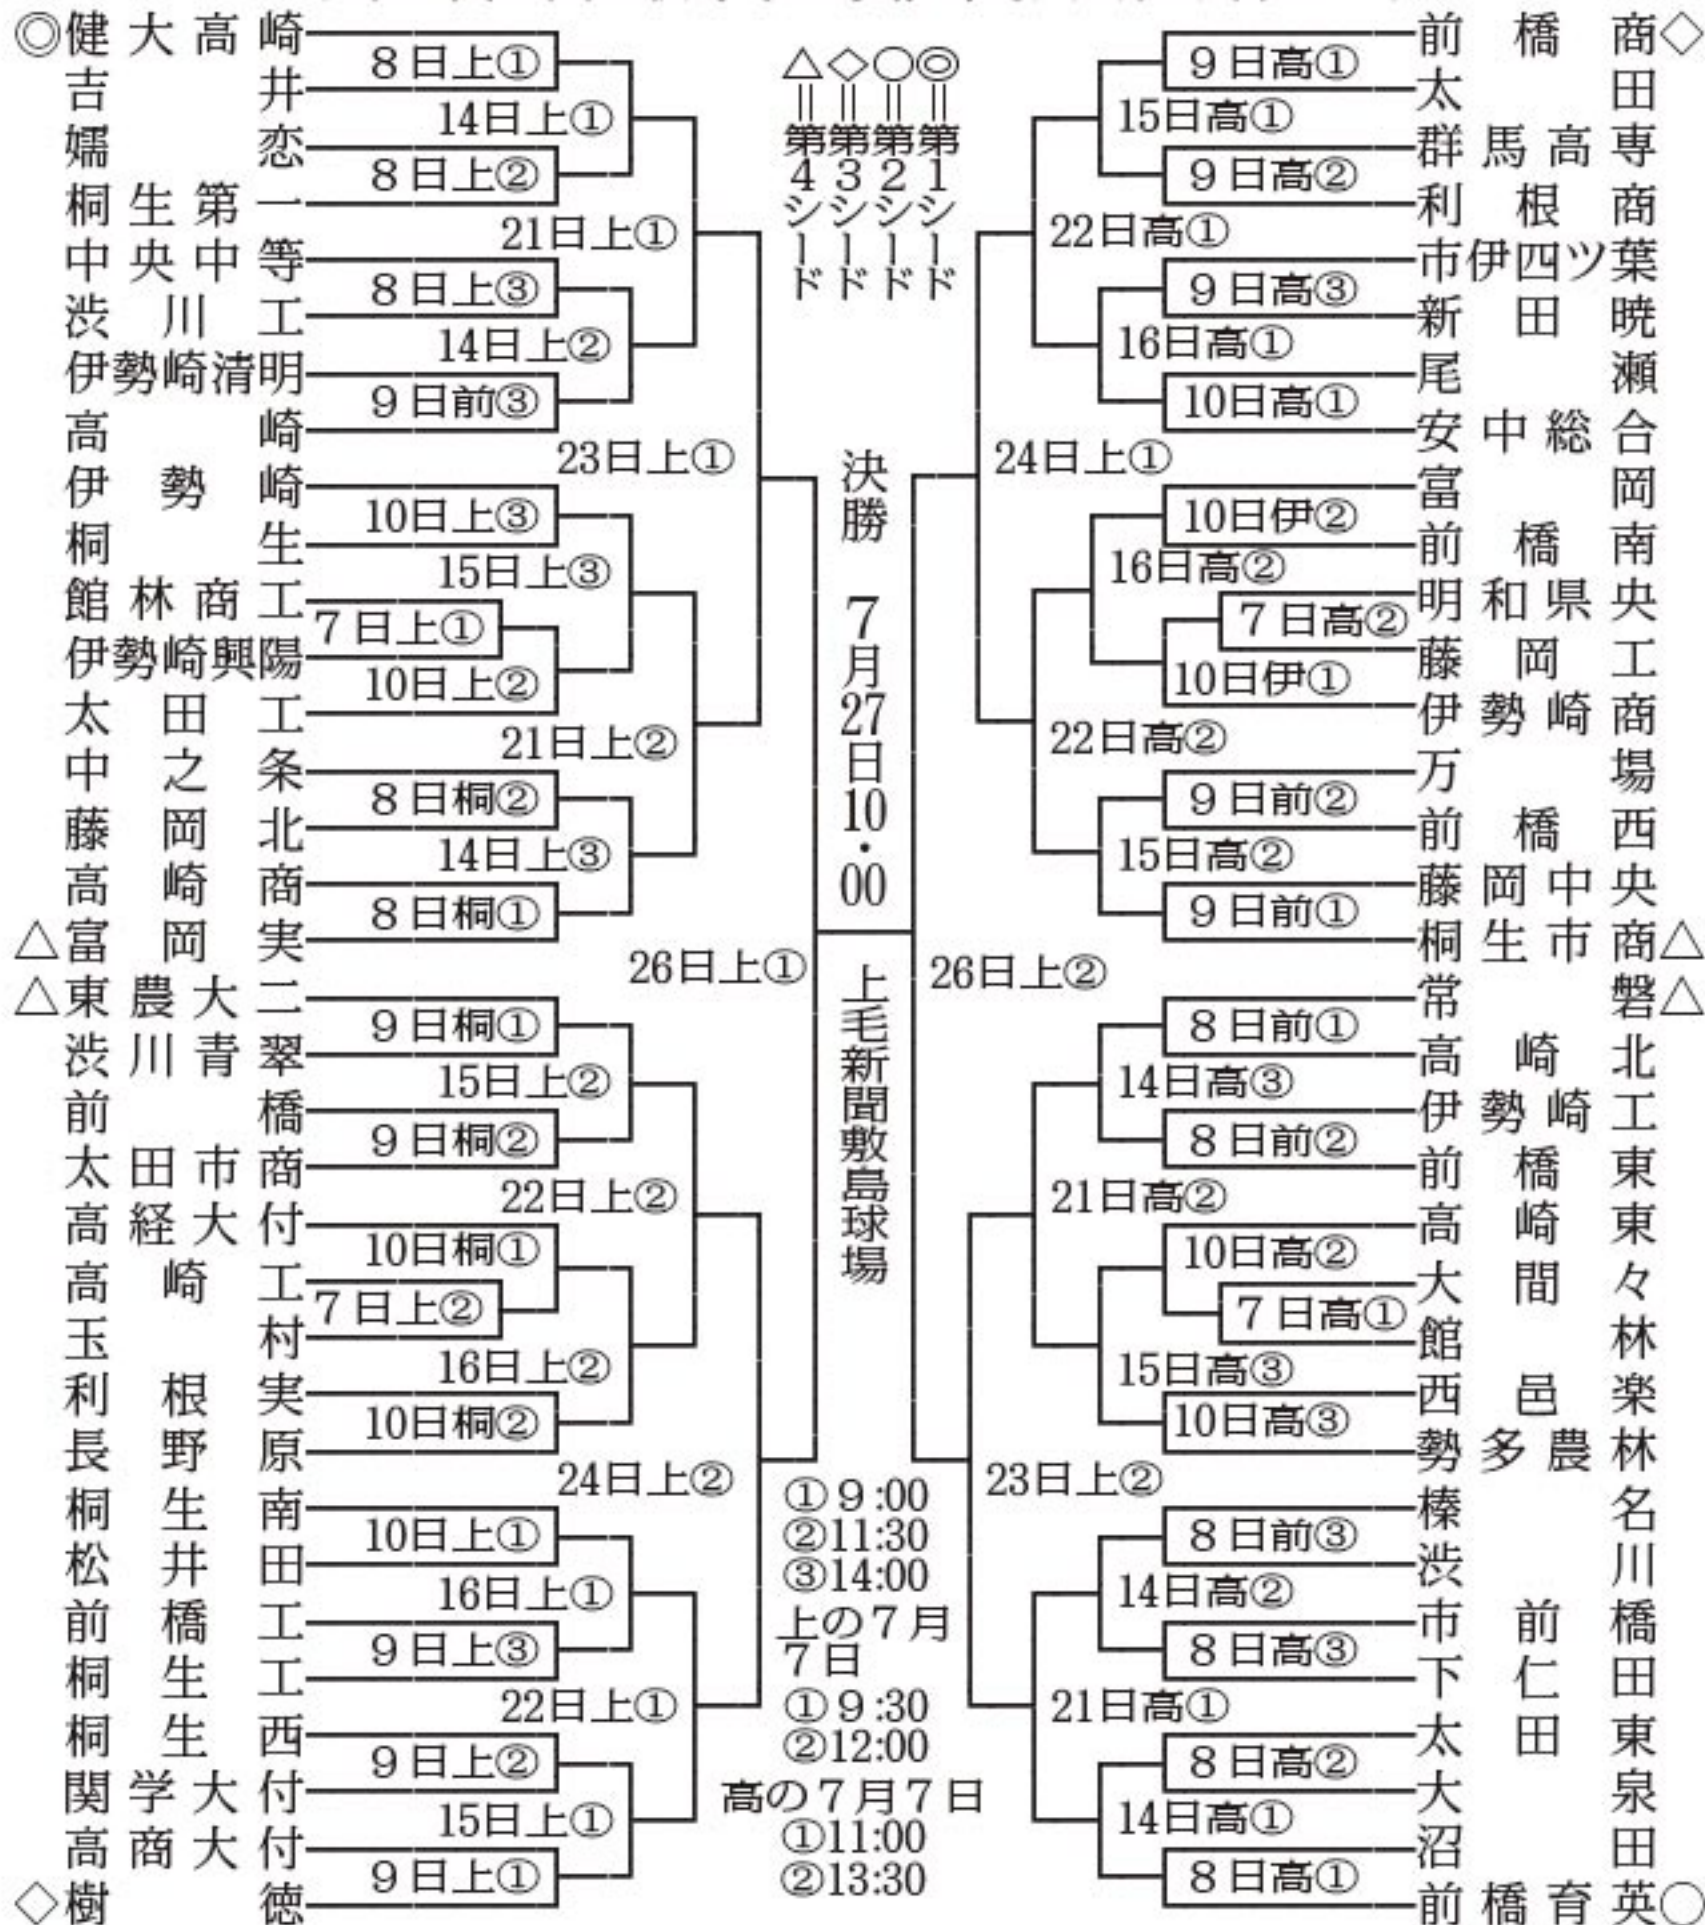

◇第94回全国高校野球選手権群馬大会組み合わせ◇

上=上毛新聞敷島球場、高一高崎城南球場、桐=桐生球場、前=前橋市民球場、伊=伊勢崎市野球場