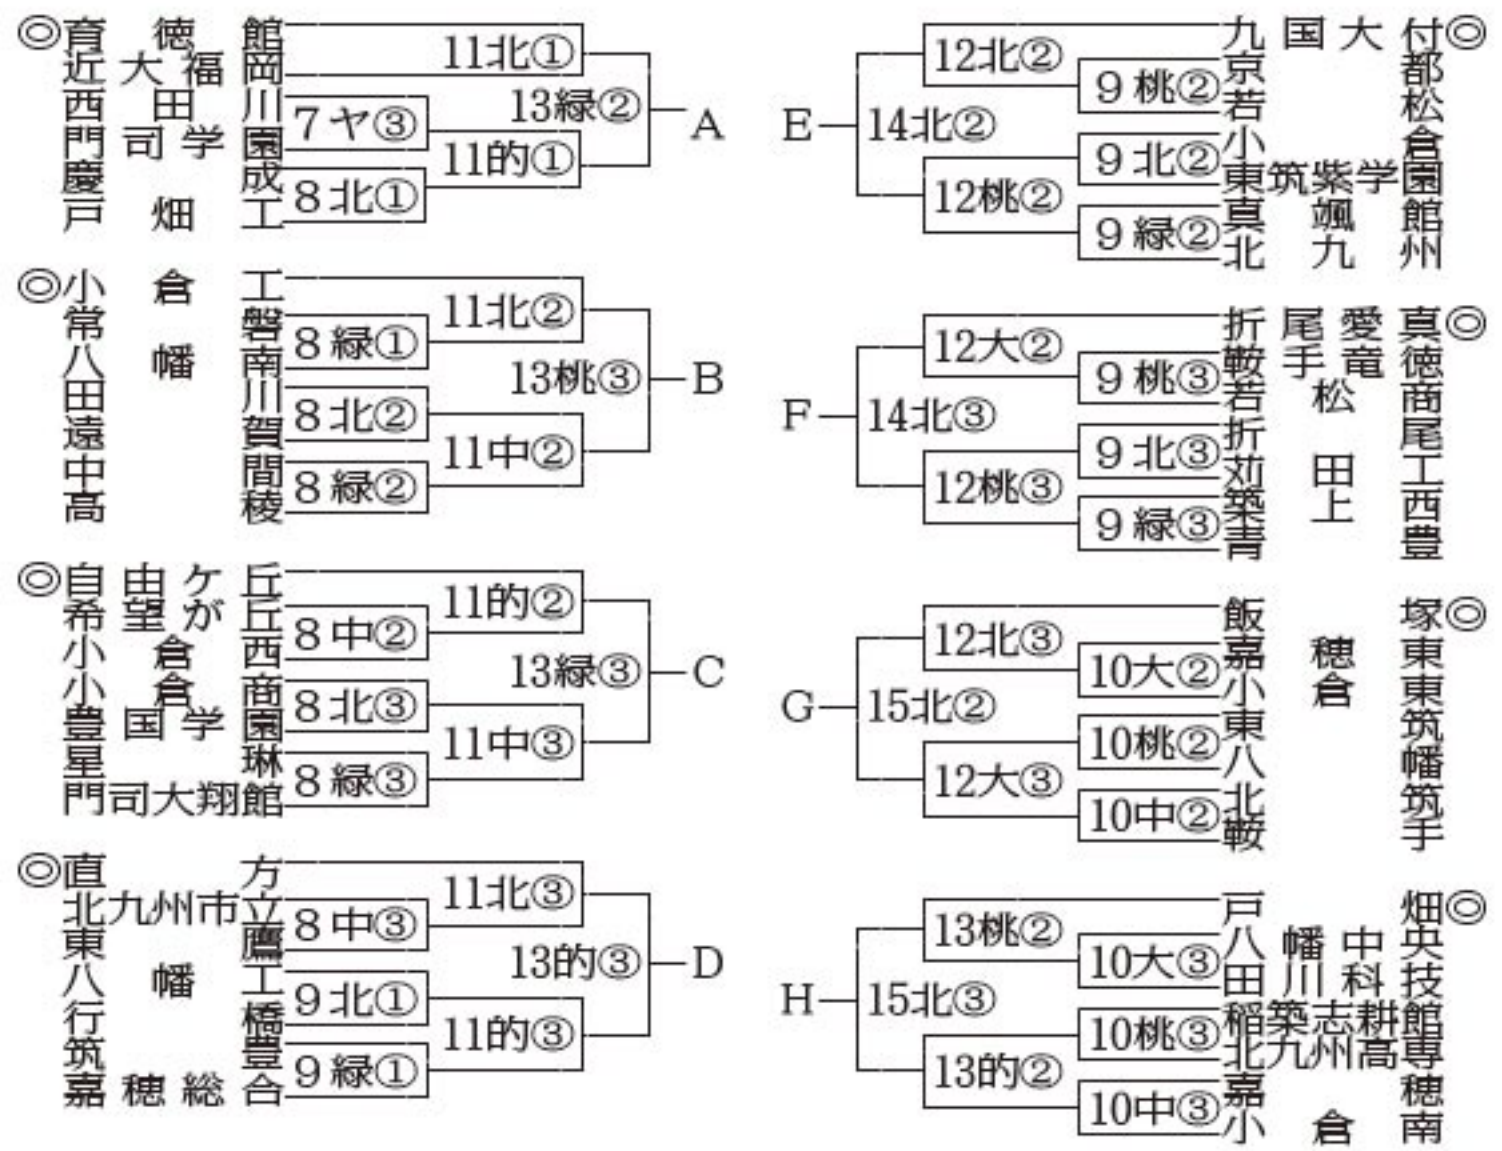

# ◇第94回全国高校野球福岡北部大会組み合わせ◇

※試合開始時間＝①9：30②12：00③14：30  
 ※球場 北＝北九州市民、桃＝桃園、的＝的場池、中＝中間、大＝大谷、緑＝筑豊緑地、ヤ＝ヤフードーム (◎はシード校)