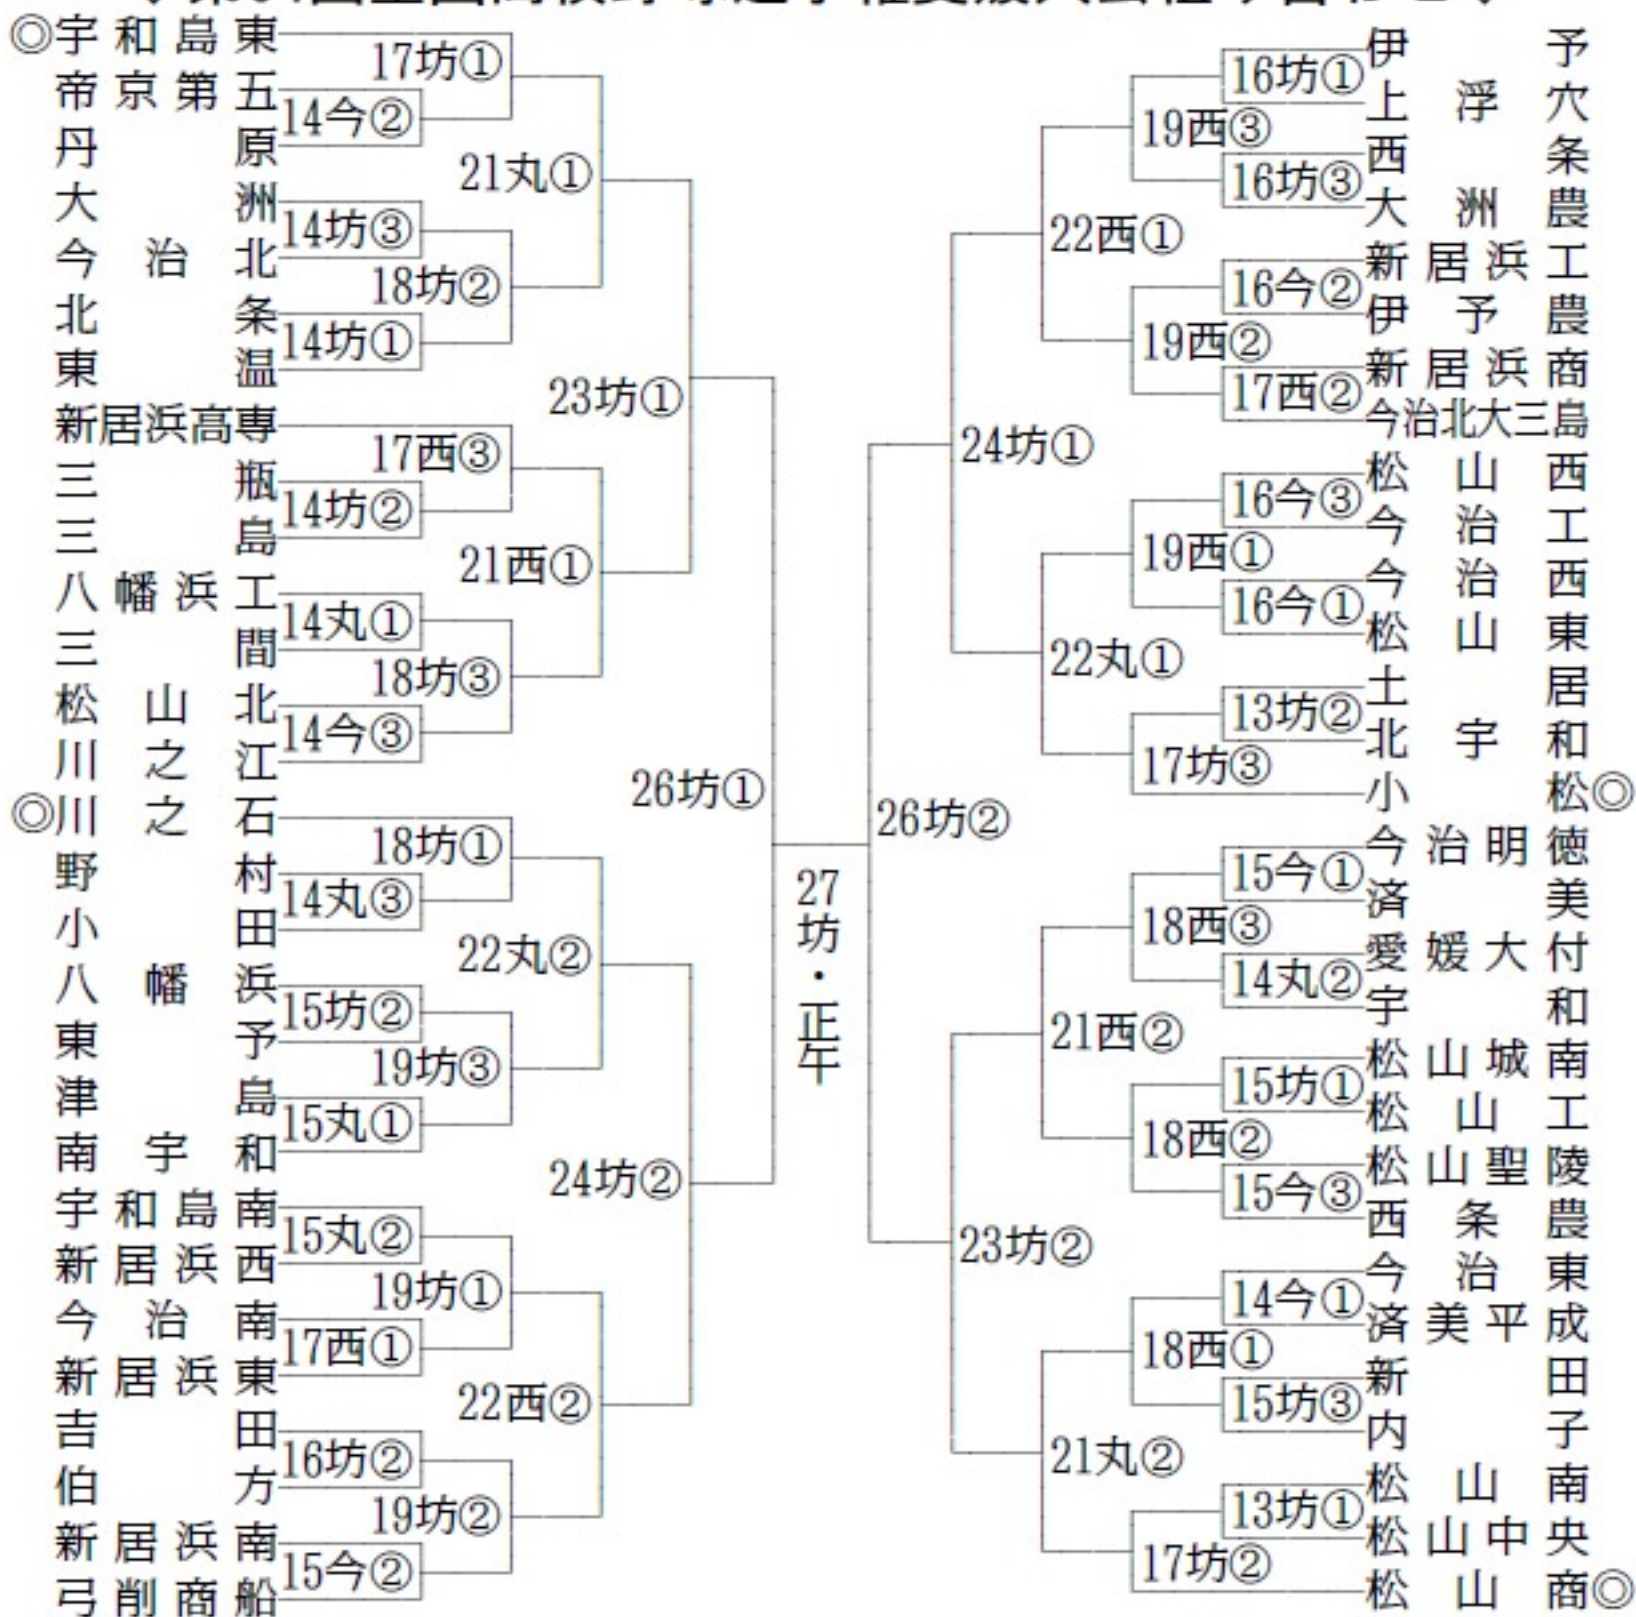

◇第94回全国高校野球選手権愛媛大会組み合わせ◇

◎はシード校。数字は試合日、○囲み数字は試合順。試合開始時刻は13日①12時半②15時。以後、2試合の場合①10時②12時半、3試合の場合①9時②11時半③14時。「坊」は坊っちゃんスタジアム、「今」は今治市営球場、「西」は西条市ひうち球場、「丸」は宇和島市営丸山球場