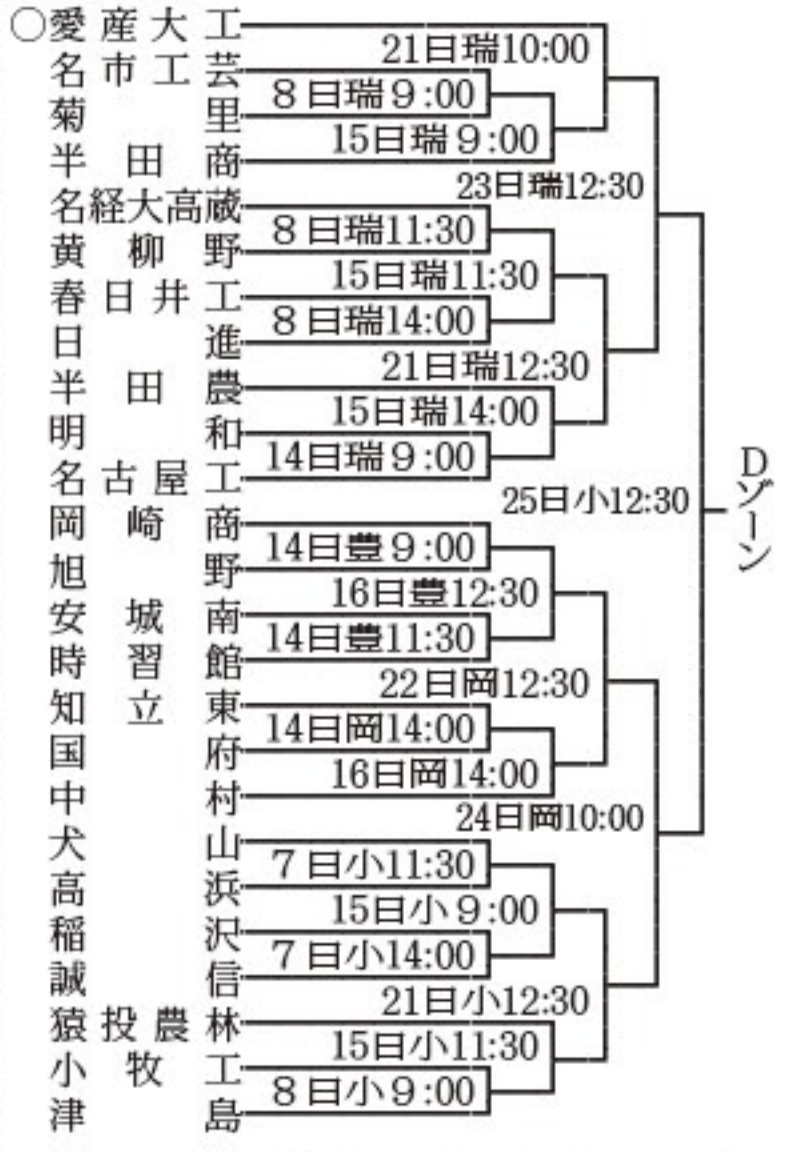

◇第94回全国高校野球選手権愛知大会◇

<注> 球場名は▽熱一熱田▽瑞一瑞穂
 ▽春一春日井▽小一小牧▽一宮▽阿
 一阿久比▽刈一刈谷▽豊一豊田▽岡一岡
 崎▽橋一豊橋。右の数字は試合開始時間。
 ○はシード校。