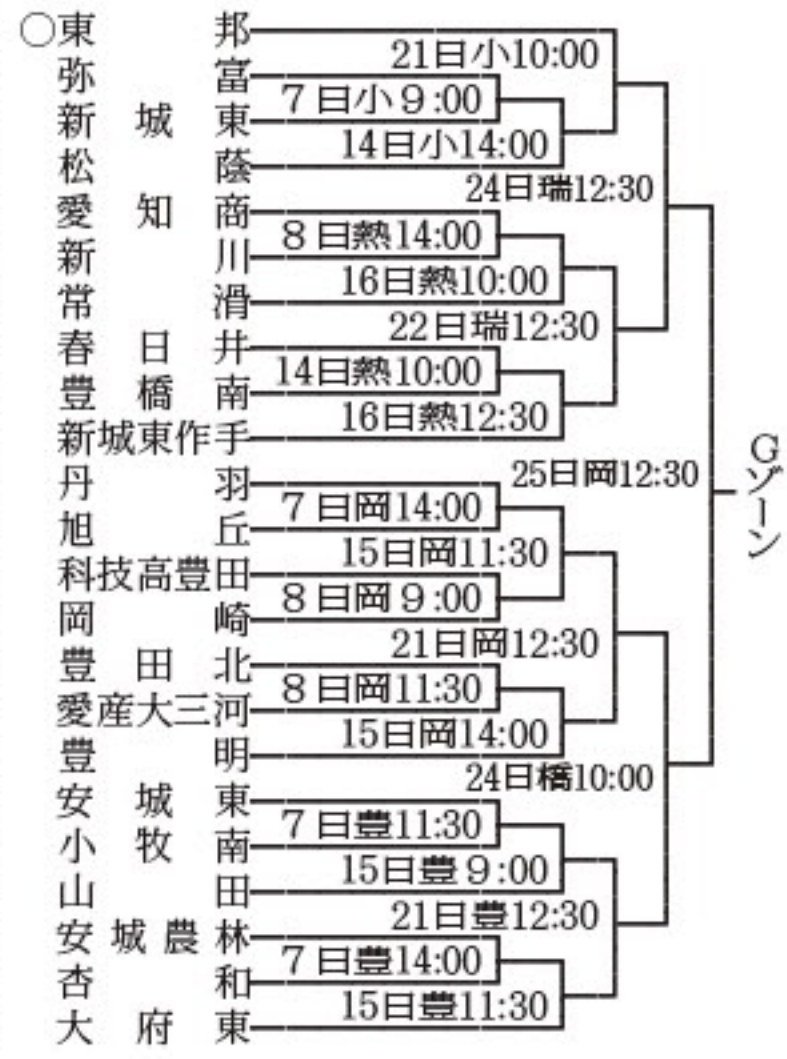

◇第94回全国高校野球選手権愛知大会◇

<注> 球場名は▽熱一熱田▽瑞一瑞穂
 ▽春一春日井▽小一小牧▽一宮▽阿
 一阿久比▽刈一刈谷▽豊一豊田▽岡一岡
 崎▽橋一豊橋。右の数字は試合開始時間。
 ○はシード校。