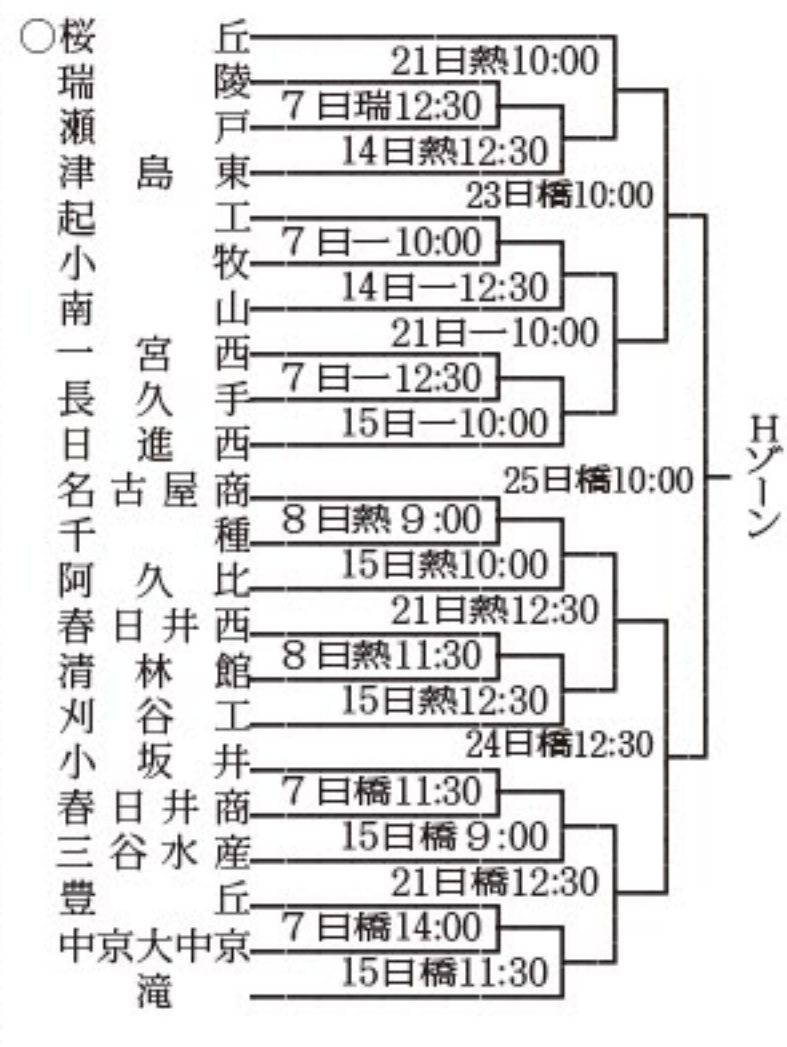

◇第94回全国高校野球選手権愛知大会◇

<注> 球場名は▽熱一熱田▽瑞一瑞穂
 ▽春一春日井▽小一小牧▽一宮▽阿
 一阿久比▽刈一刈谷▽豊一豊田▽岡一岡
 崎▽橋一豊橋。右の数字は試合開始時間。
 ○はシード校。