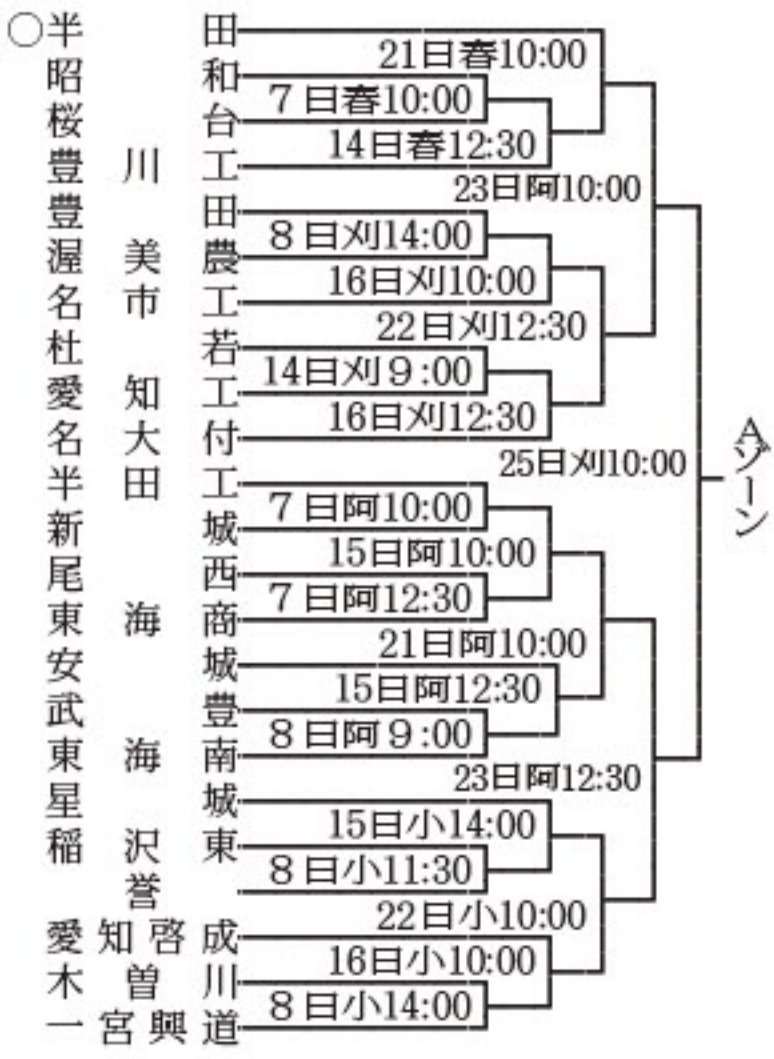

◇第94回全国高校野球選手権愛知大会◇

<注> 球場名は▽熱一熱田▽瑞一瑞穂
 ▽春一春日井▽小一小牧▽一宮▽阿
 一阿久比▽刈一刈谷▽豊一豊田▽岡一岡
 崎▽橋一豊橋。右の数字は試合開始時間。
 ○はシード校。