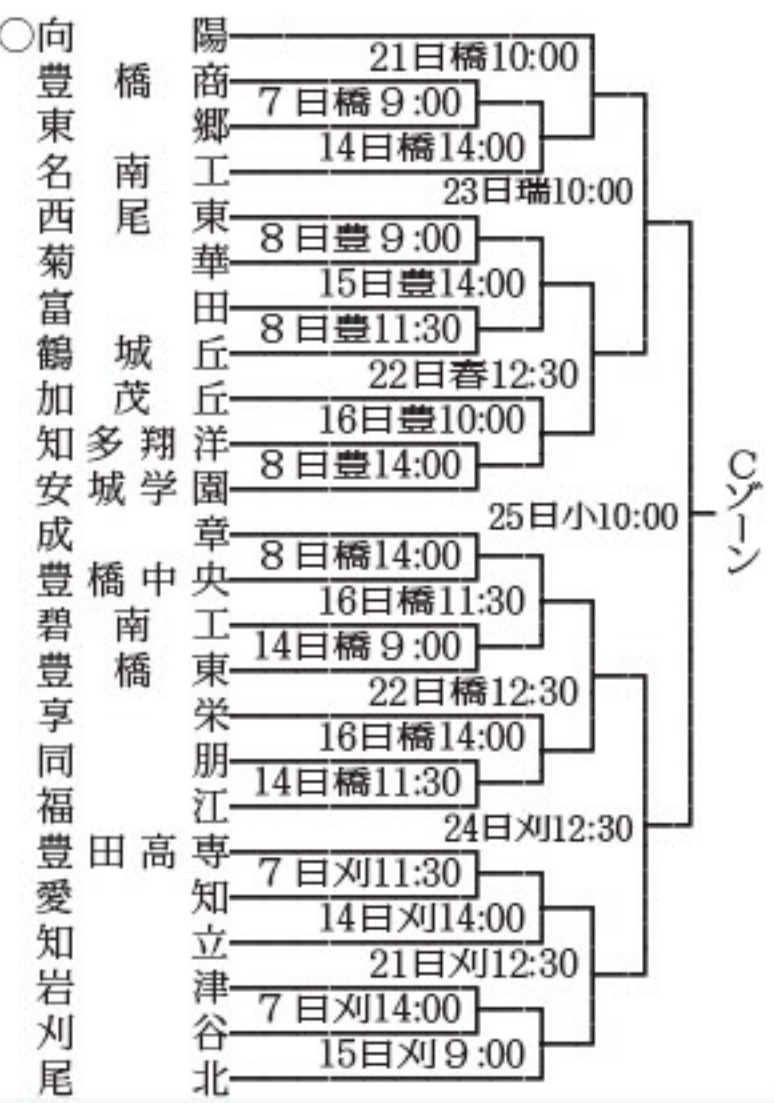

◇第94回全国高校野球選手権愛知大会◇

<注> 球場名は▽熱一熱田▽瑞一瑞穂
 ▽春一春日井▽小一小牧▽一宮▽阿
 一阿久比▽刈一刈谷▽豊一豊田▽岡一岡
 崎▽橋一豊橋。右の数字は試合開始時間。
 ○はシード校。