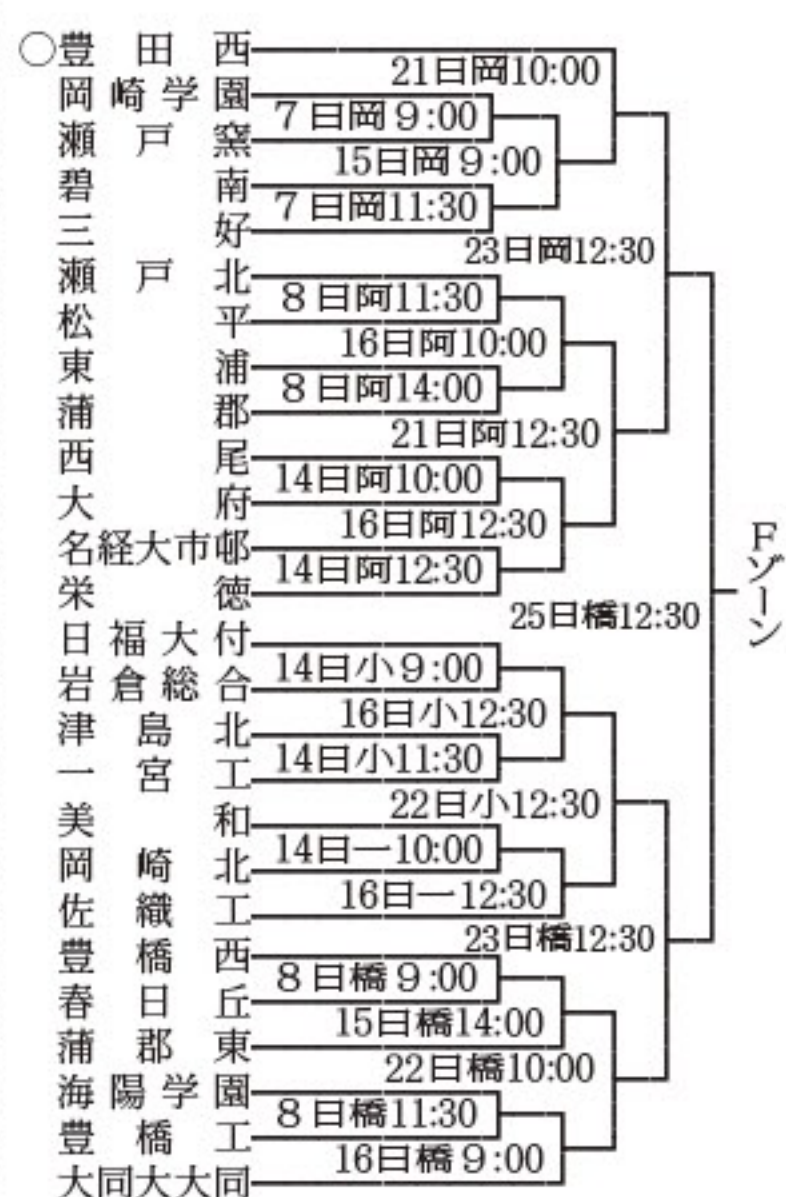

◇第94回全国高校野球選手権愛知大会◇

<注> 球場名は▽熱一熱田▽瑞一瑞穂
 ▽春一春日井▽小一小牧▽一宮▽阿
 一阿久比▽刈一刈谷▽豊一豊田▽岡一岡
 崎▽橋一豊橋。右の数字は試合開始時間。
 ○はシード校。