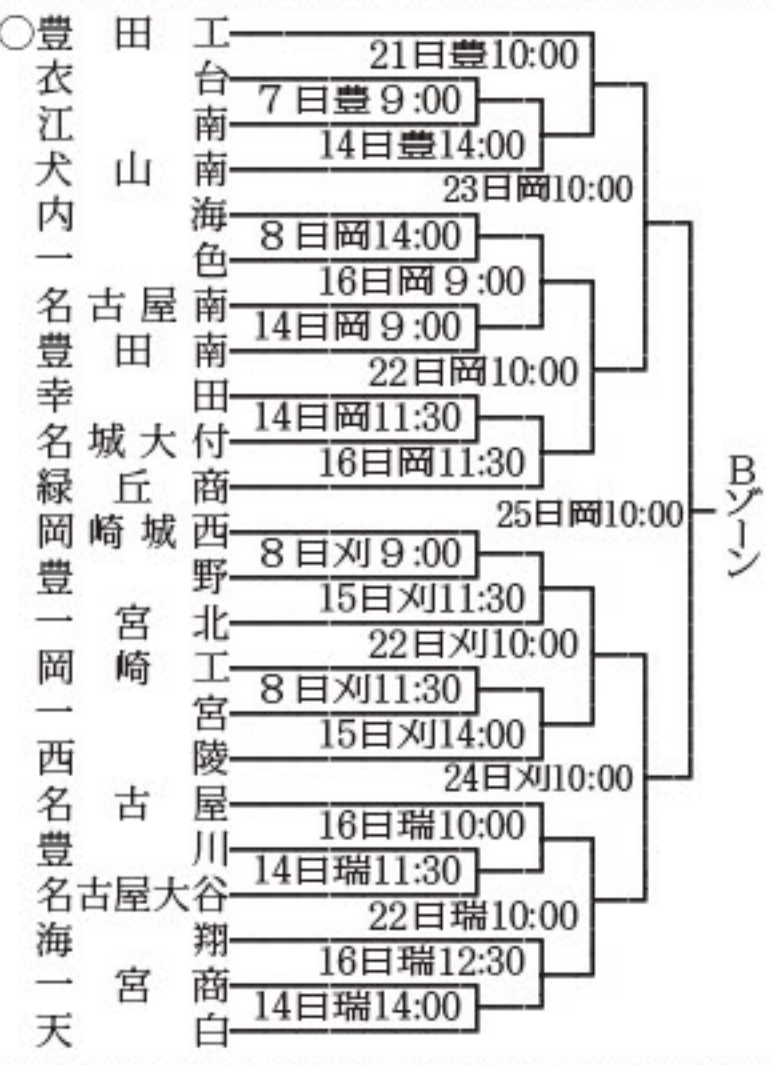

◇第94回全国高校野球選手権愛知大会◇

<注> 球場名は▽熱一熱田▽瑞一瑞穂
 ▽春一春日井▽小一小牧▽一宮▽阿
 一阿久比▽刈一刈谷▽豊一豊田▽岡一岡
 崎▽橋一豊橋。右の数字は試合開始時間。
 ○はシード校。