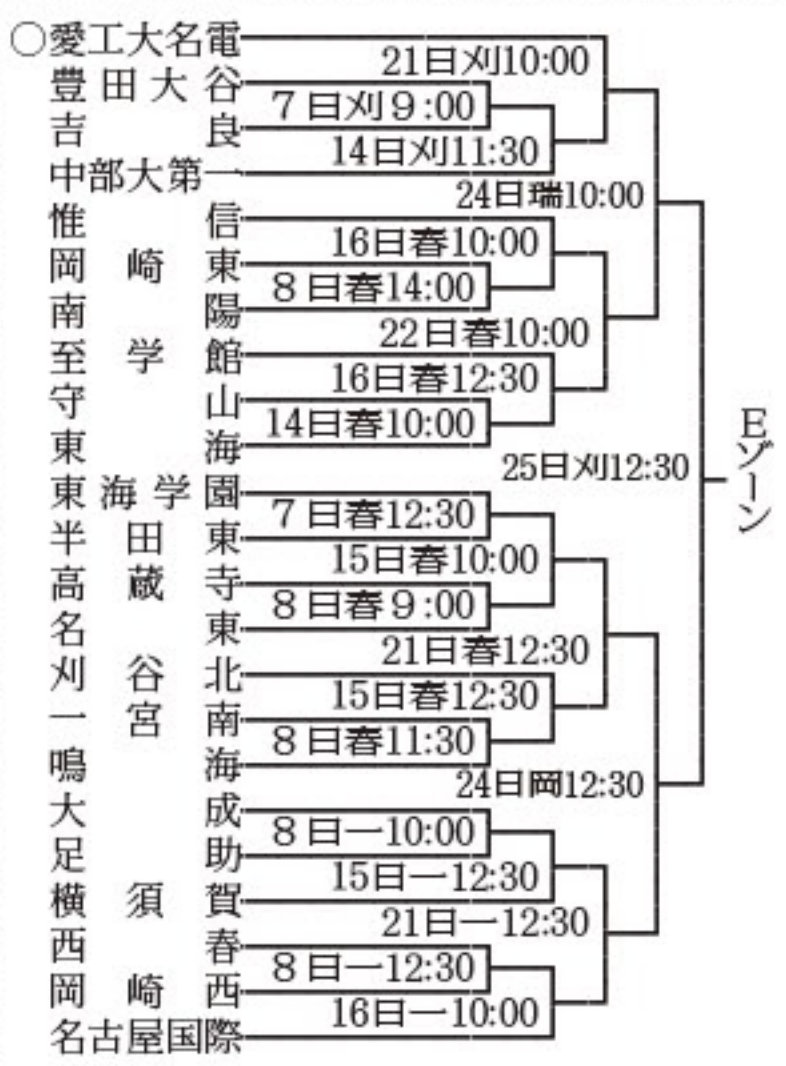

◇第94回全国高校野球選手権愛知大会◇

<注> 球場名は▽熱一熱田▽瑞一瑞穂
 ▽春一春日井▽小一小牧▽一宮▽阿
 一阿久比▽刈一刈谷▽豊一豊田▽岡一岡
 崎▽橋一豊橋。右の数字は試合開始時間。
 ○はシード校。