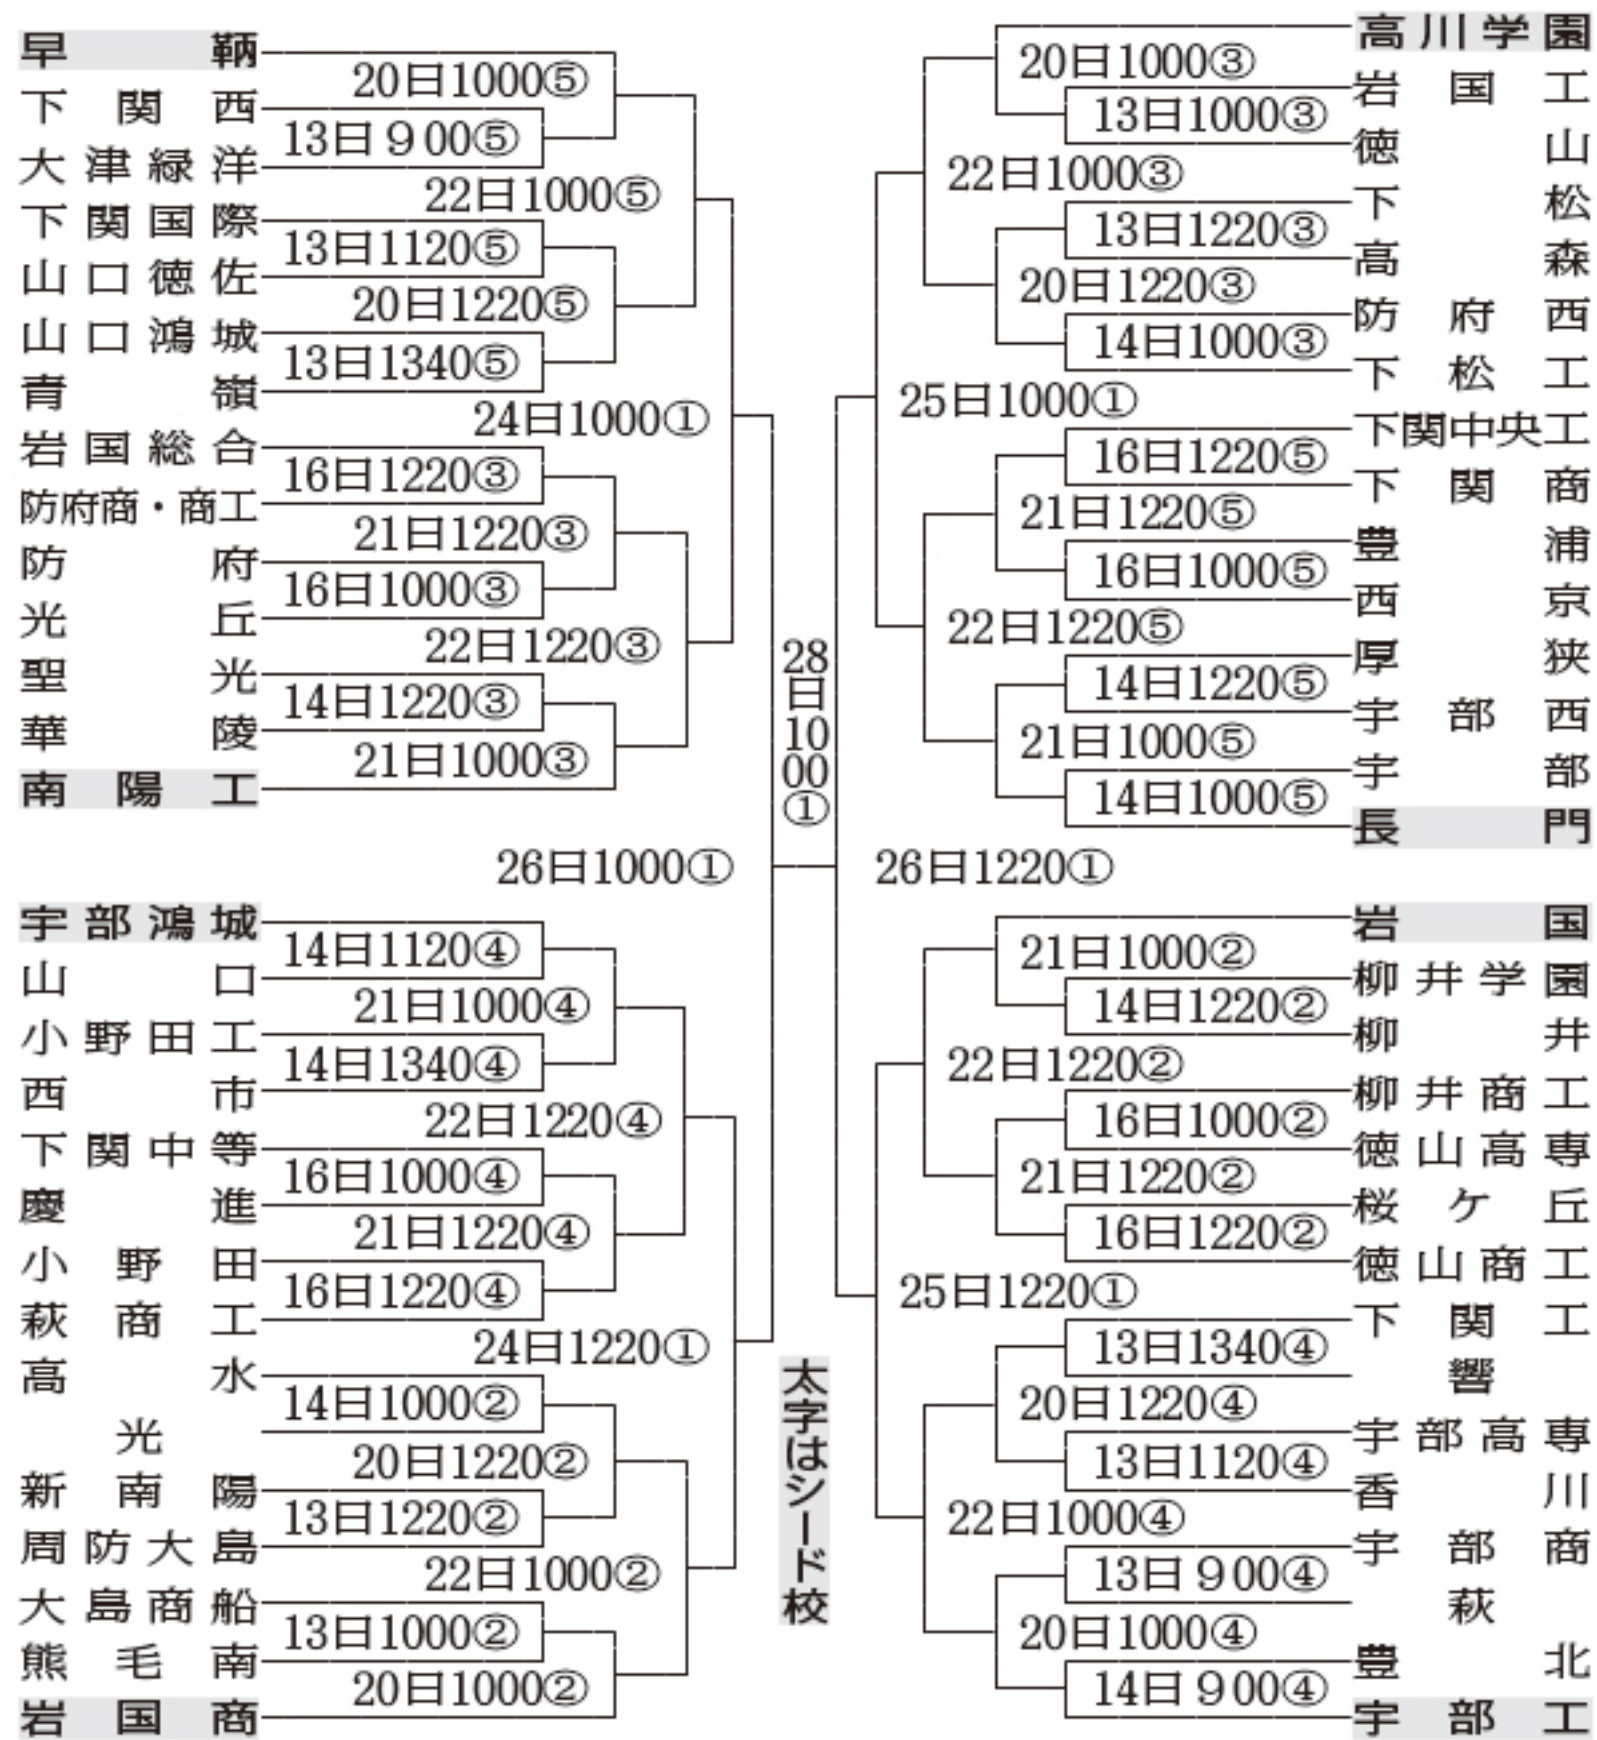

◇第95回全国高校野球選手権記念山口大会組み合わせ◇

①西京スタジアム ②ビジコム柳井スタジアム ③津田恒実メモリアルスタジアム④ユーピーアールスタジアム ⑤下関球場