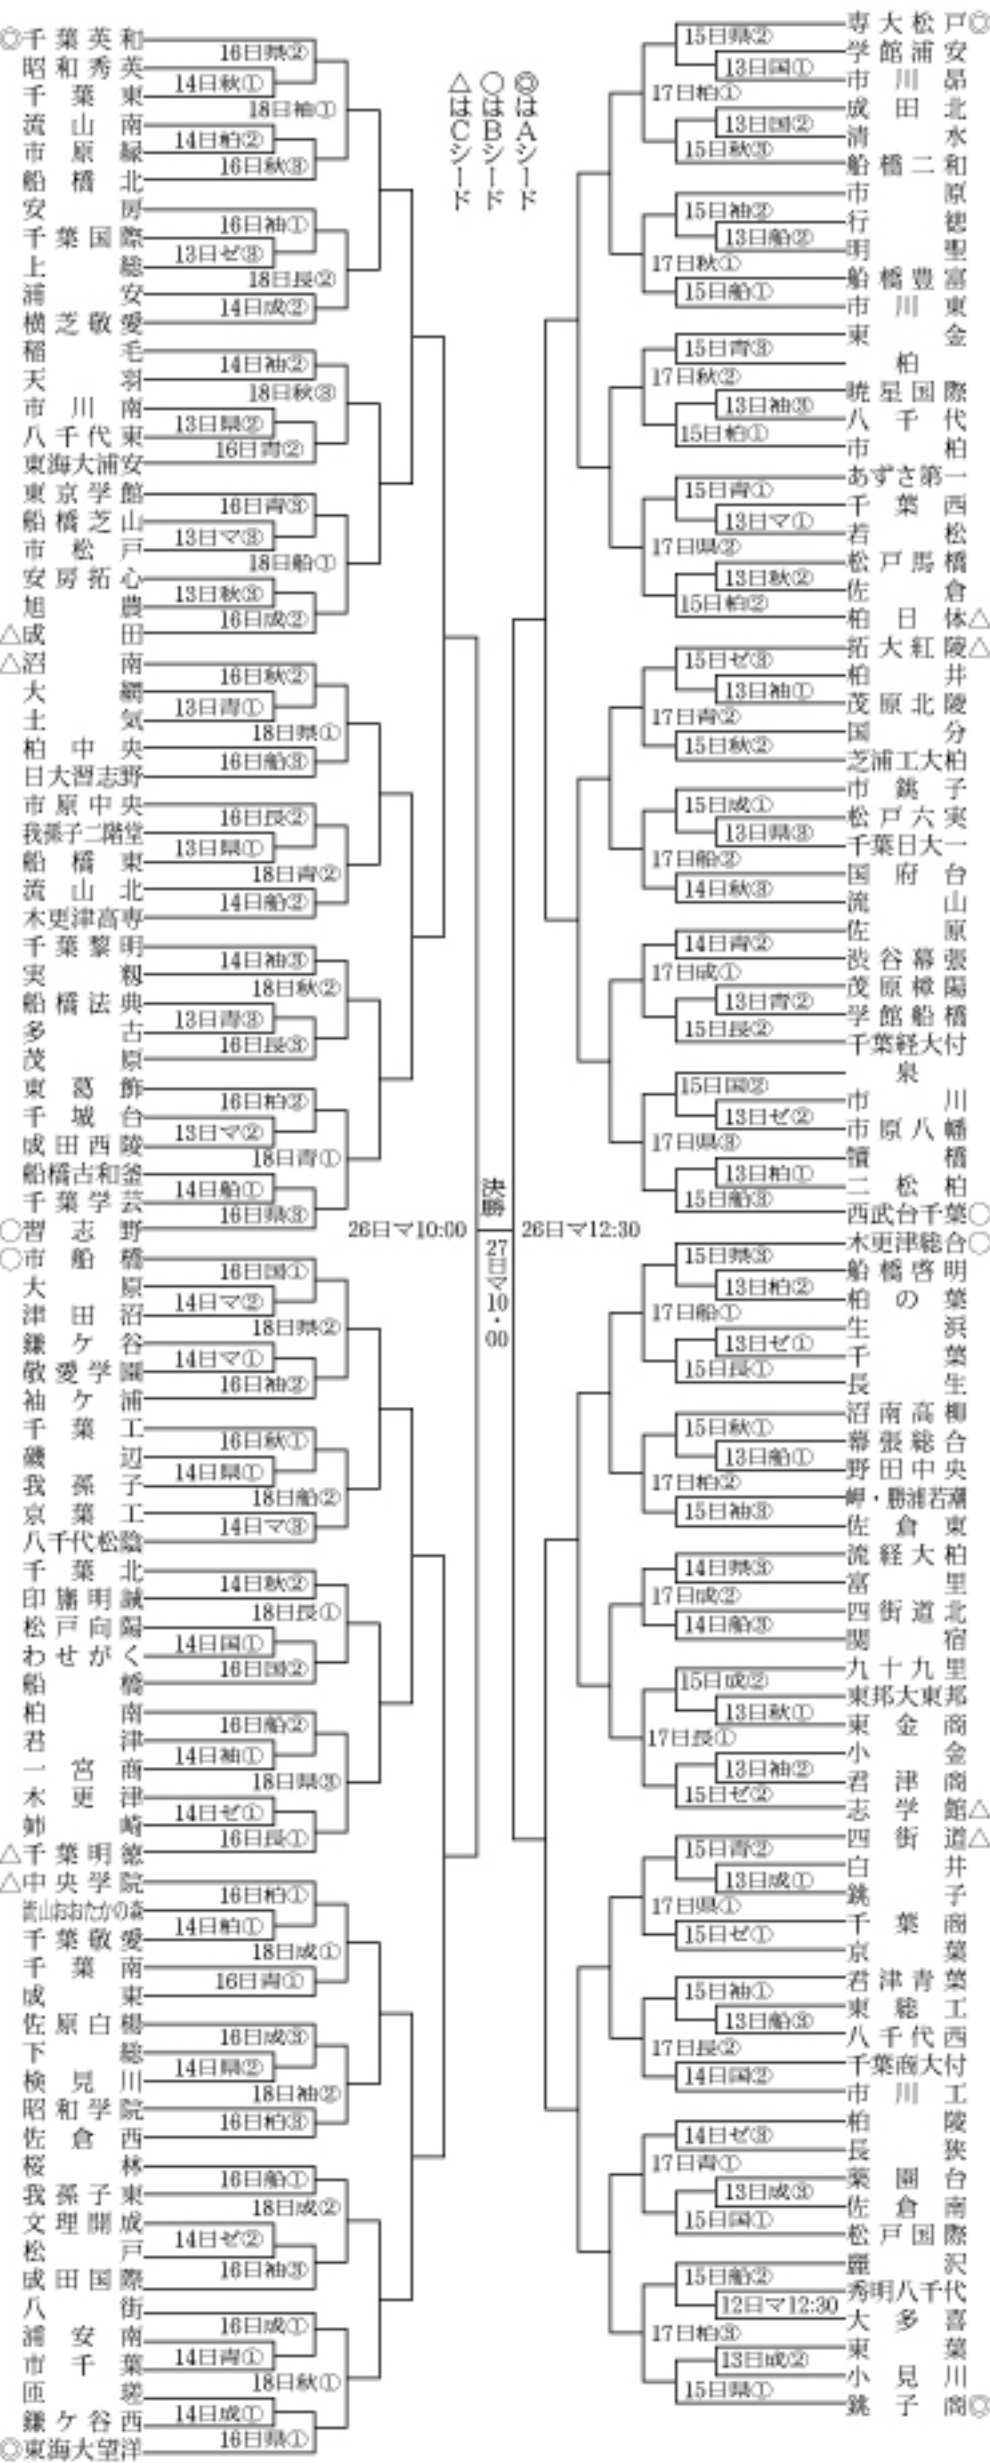

◇第95回全国高校野球選手権記念千葉大会組み合わせ◇

祭＝千葉県野球場 青＝青葉の森野球場 秋＝高志野市秋津野球場 船＝船橋市民球場
 国＝市川市宮国府台球場 柏＝柏の葉野球場 成＝成田市大谷津球場 袖＝袖ヶ浦市宮球場
 ゼ＝ゼットエーボールパーク（旧名称・市原市臨海球場） 長＝長生の森野球場
 マ＝QVCマリンフィールド

開会式は7月12日午前10時、QVCマリンフィールドで。開幕戦は同日午後0時半から。翌13日から5回戦まで第1試合(①)が午前8時45分から、第2試合(②)が午前11時15分から、第3試合(③)が午後1時45分から。4回戦から準々決勝の試合日程は3回戦終了後、発表する。