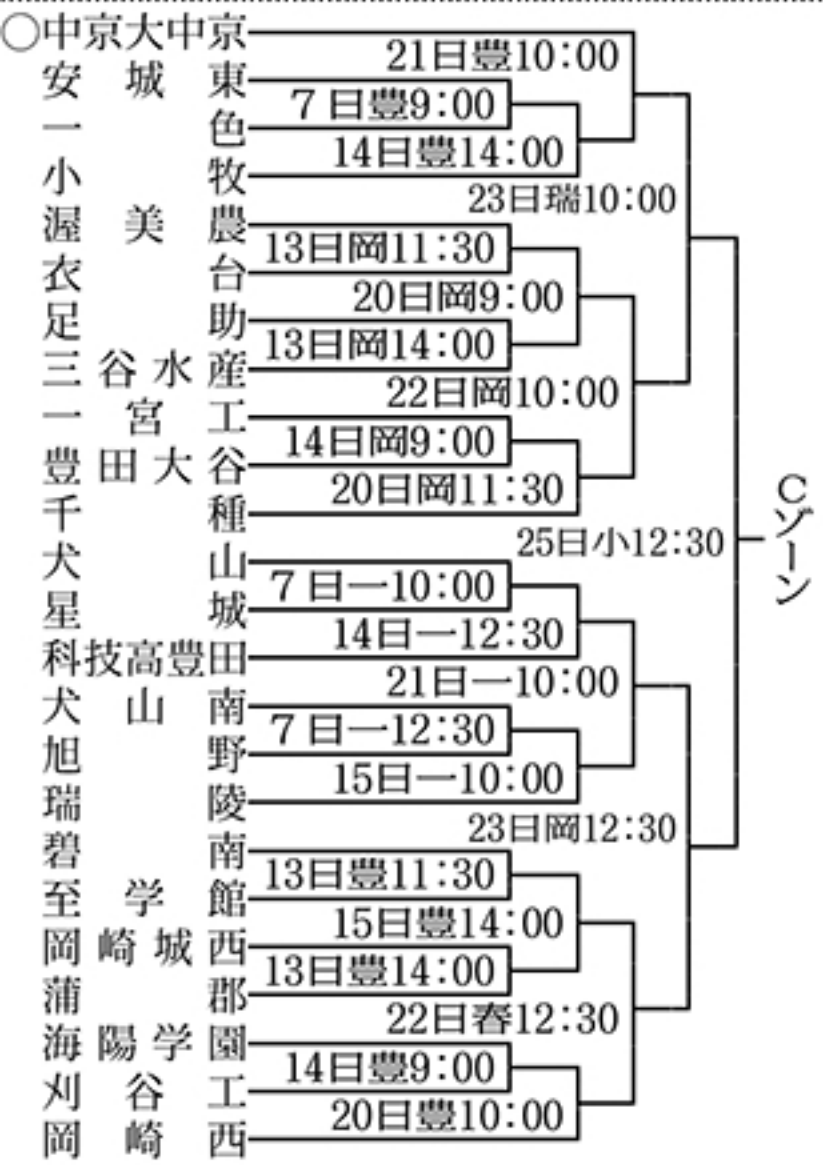

# ◇第95回全国高校野球選手権記念愛知大会◇

<注> 球場名は▽熱=熱田▽瑞=瑞穂▽春=春日井▽小=小牧▽一=一宮▽阿=阿久比▽刈=刈谷▽豊=豊田▽岡=岡崎▽橋=豊橋。右の数字は試合開始時間。○はシード校。