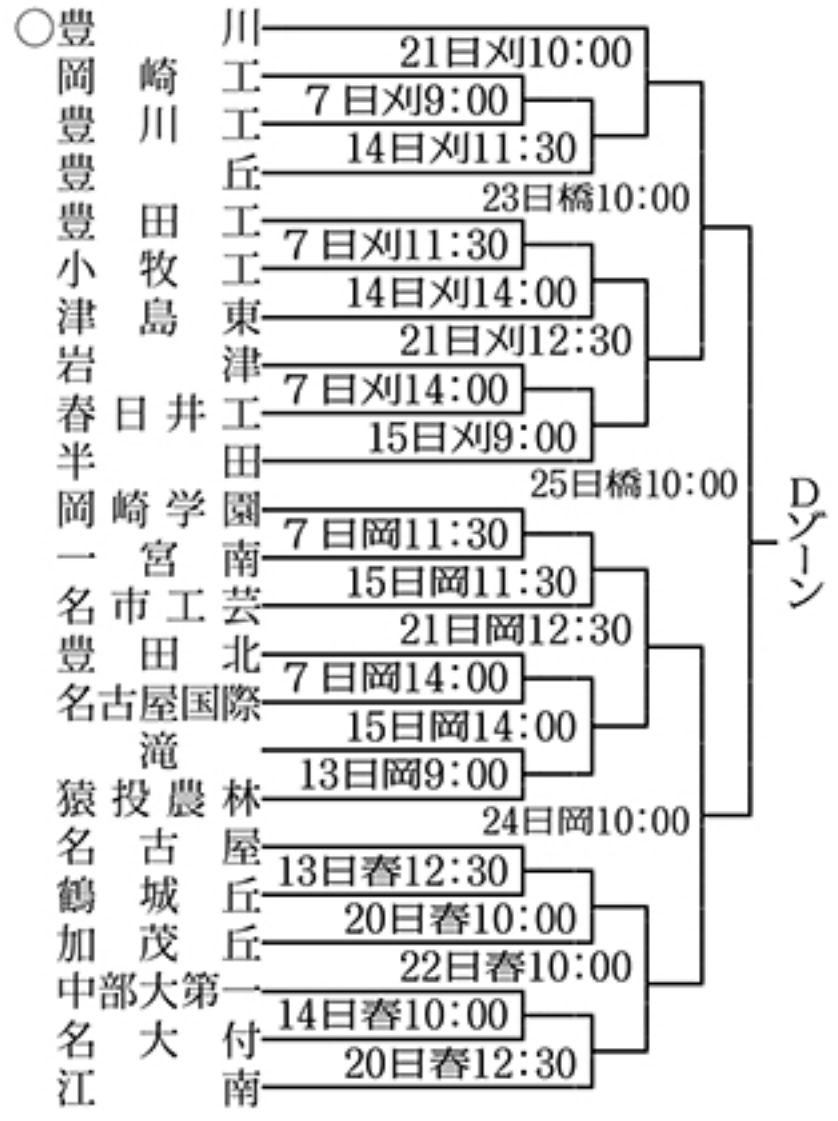

# ◇第95回全国高校野球選手権記念愛知大会◇

<注> 球場名は▽熱=熱田▽瑞=瑞穂▽春=春日井▽小=小牧▽一=一宮▽阿=阿久比▽刈=刈谷▽豊=豊田▽岡=岡崎▽橋=豊橋。右の数字は試合開始時間。○はシード校。