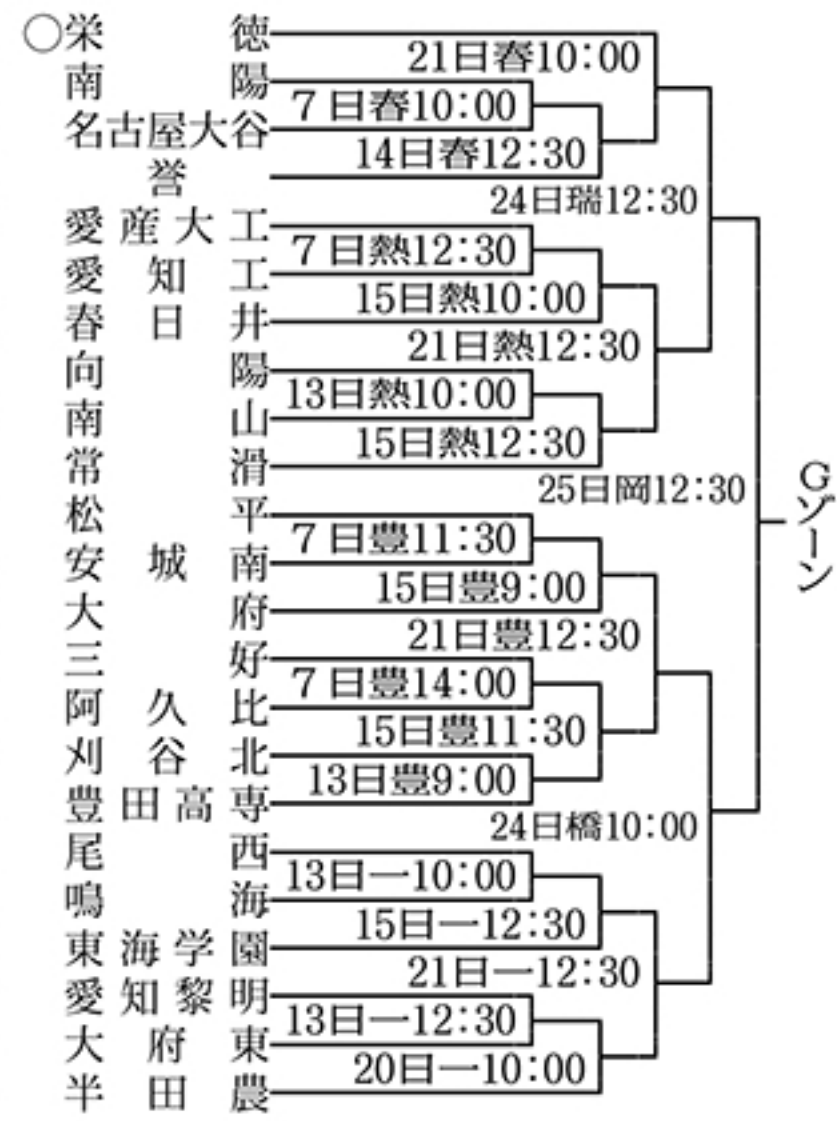

# ◇第95回全国高校野球選手権記念愛知大会◇

<注> 球場名は▽熱=熱田▽瑞=瑞穂▽春=春日井▽小=小牧▽一=一宮▽阿=阿久比▽刈=刈谷▽豊=豊田▽岡=岡崎▽橋=豊橋。右の数字は試合開始時間。○はシード校。