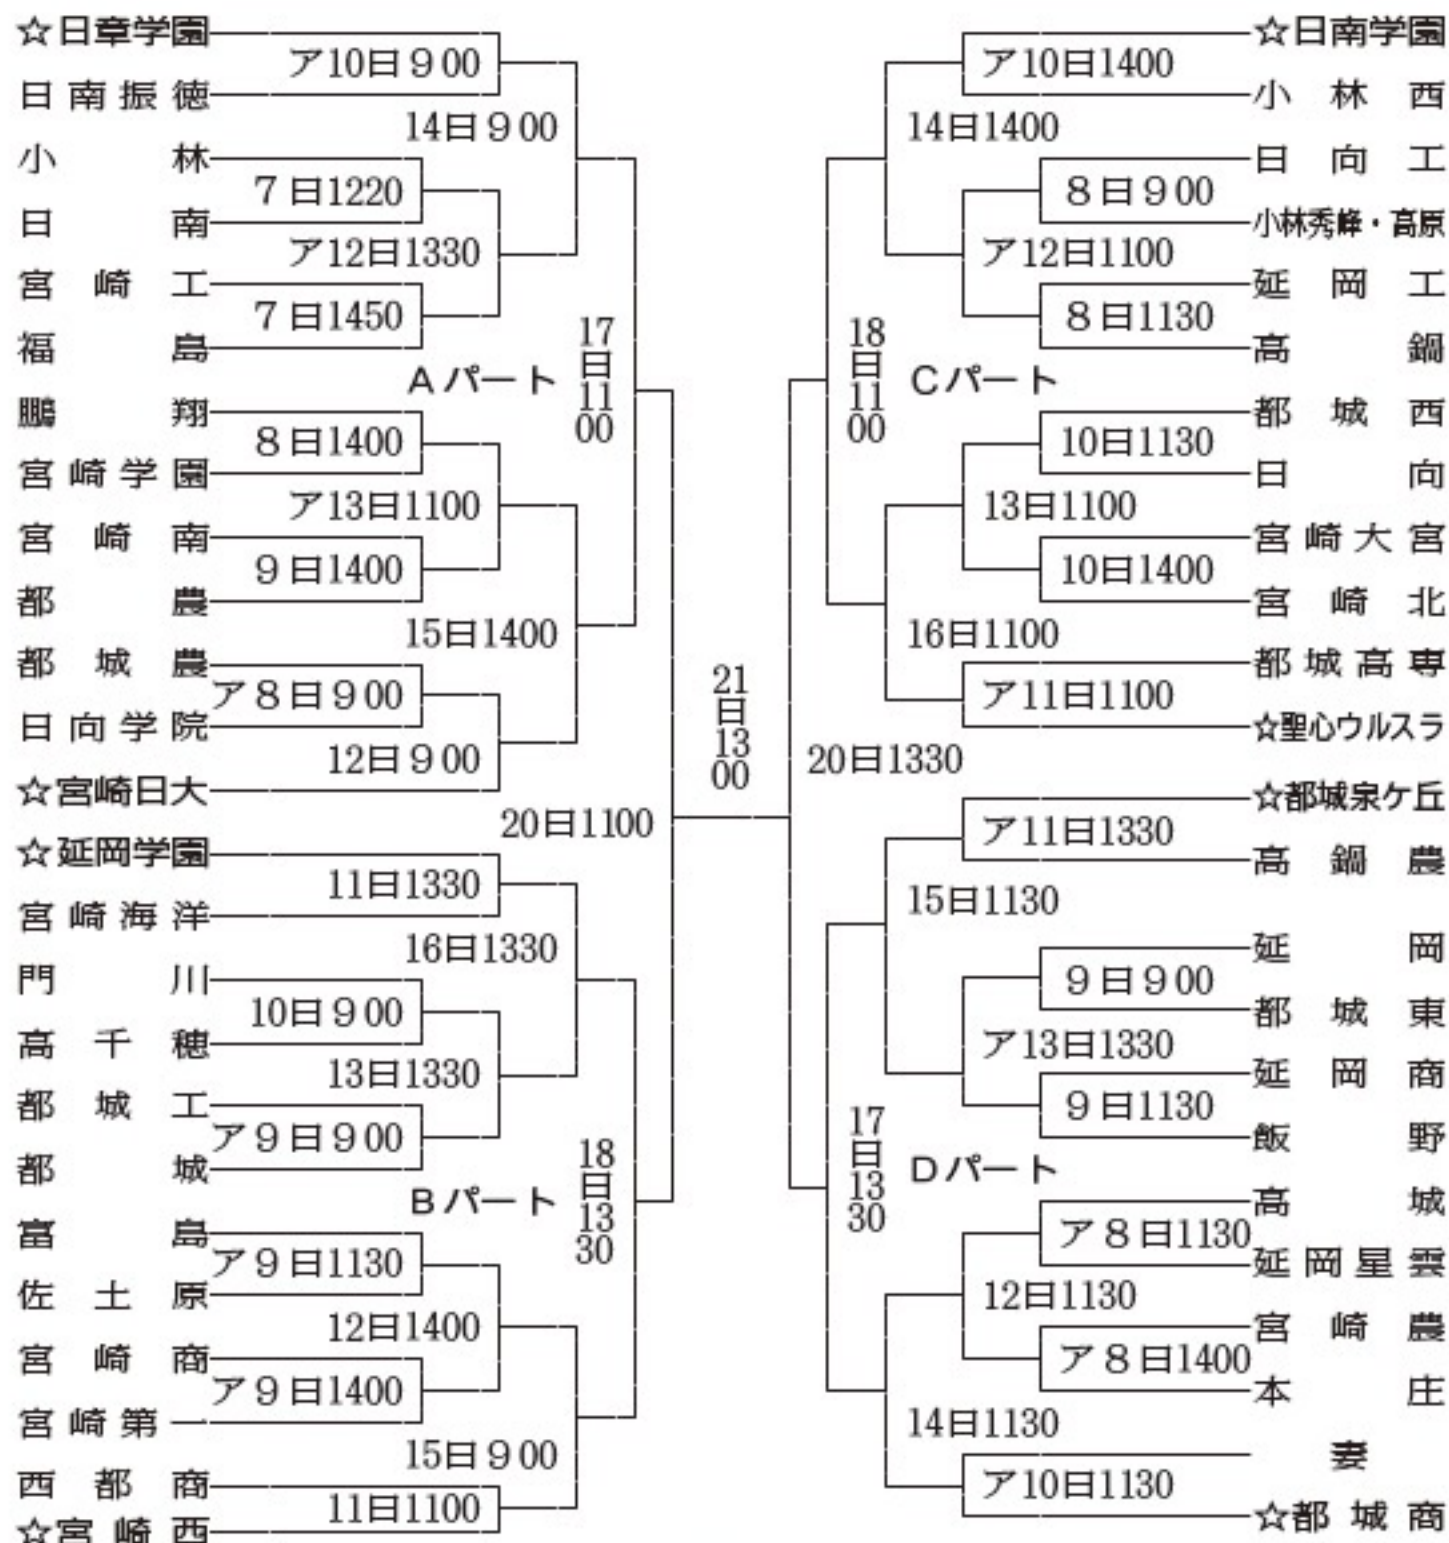

# ◇第94回全国高校野球選手権宮崎大会組み合わせ◇

☆はシード校  
アはアイビースタジアム