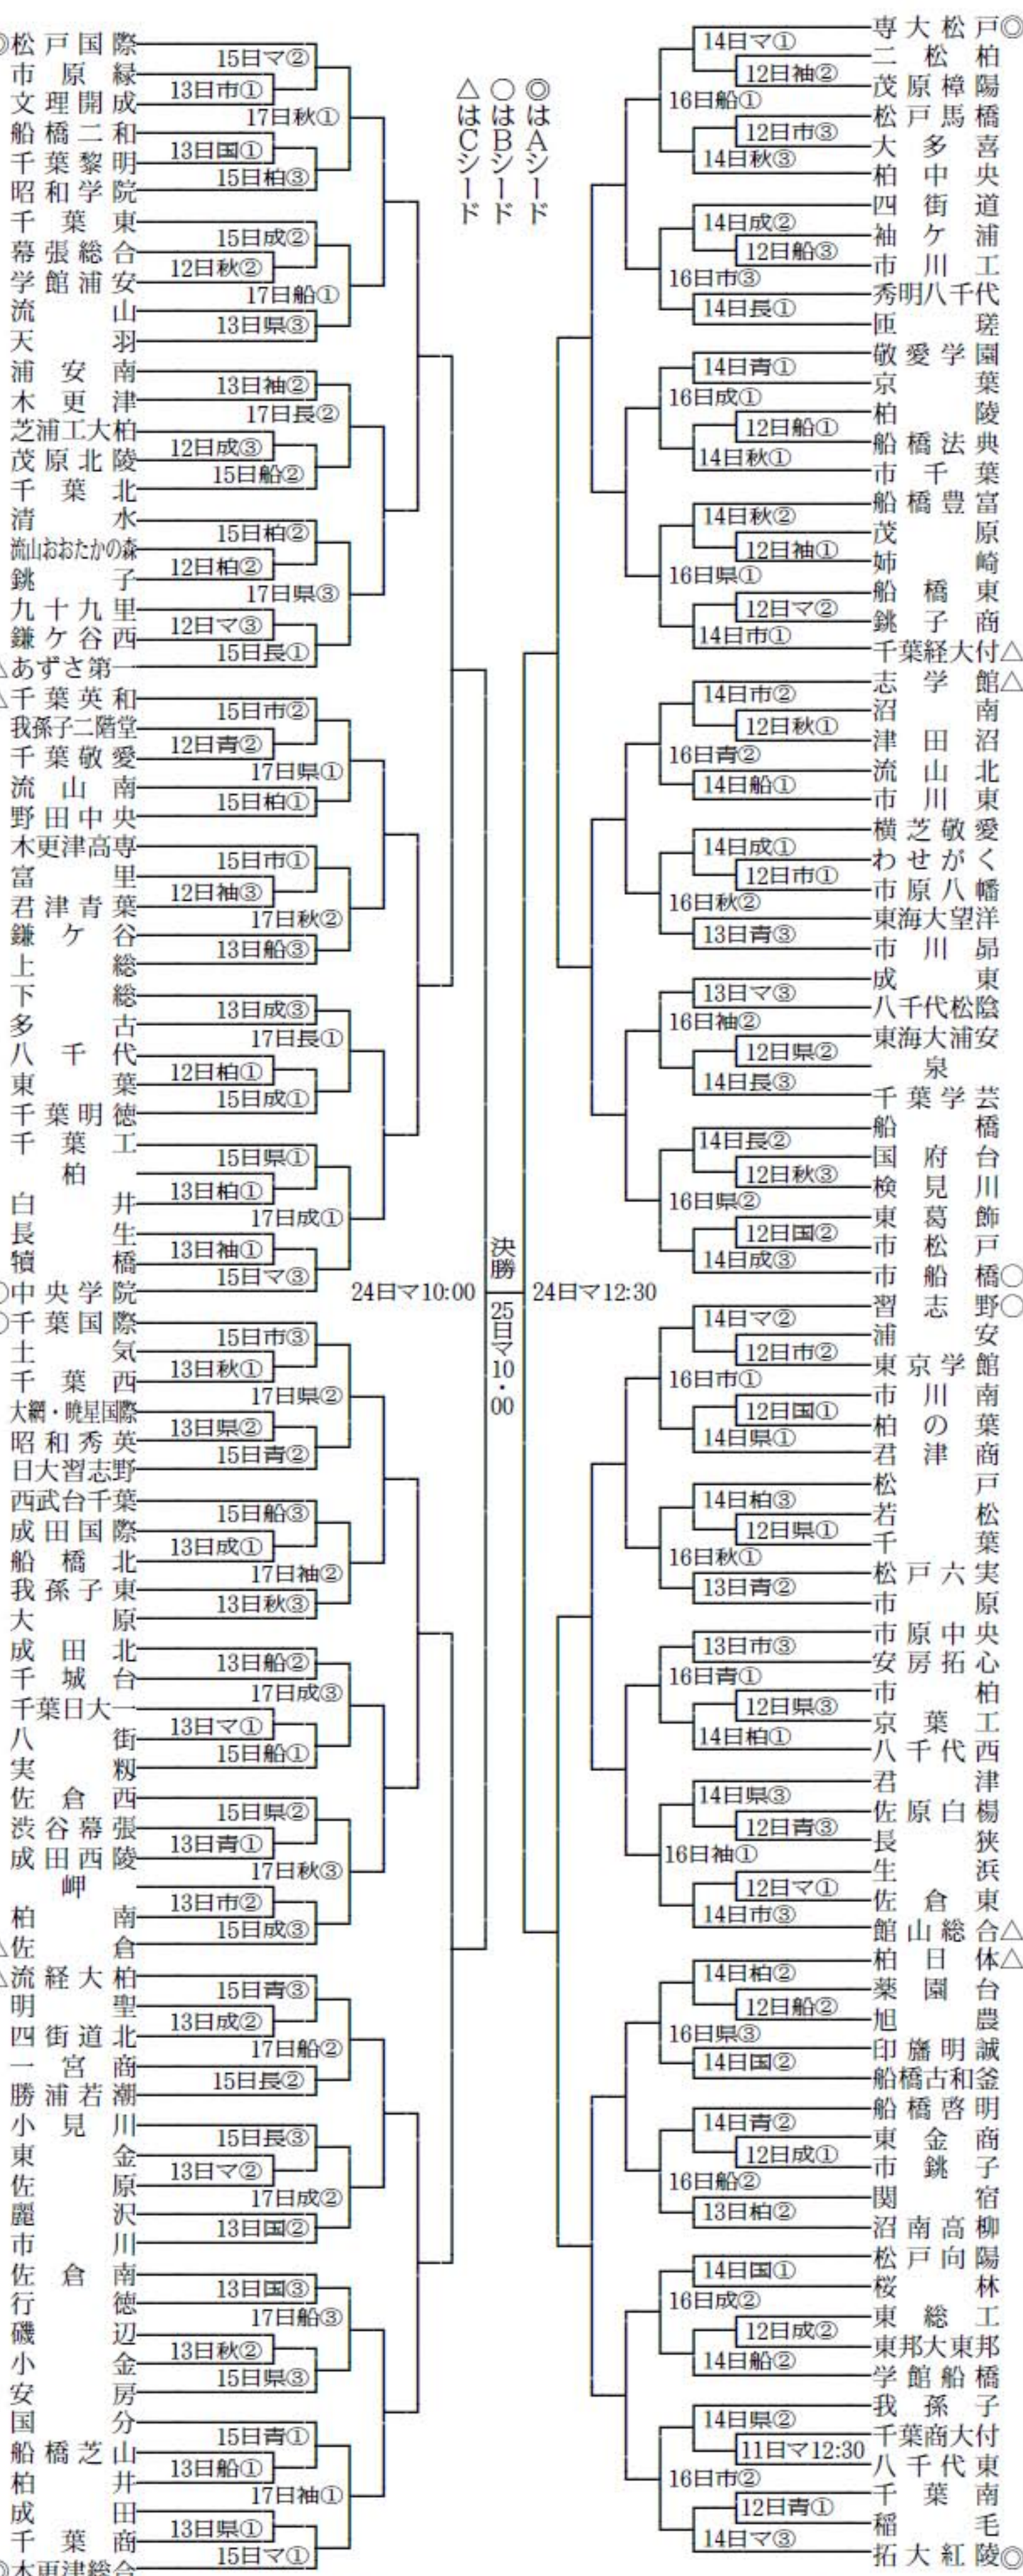

◇第94回全国高校野球選手権千葉大会組み合わせ◇

県＝千葉県野球場 青＝青葉の森野球場 秋＝習志野市秋津野球場 船＝船橋市民球場
 国＝市川市宮国府台球場 柏＝柏の葉野球場 成＝成田市宮大谷津球場 市＝市原市臨海球場
 袖＝袖ヶ浦市宮球場 長＝長生の森野球場 マ＝QVCマリフィールド

開会式は7月11日午前10時、QVCマリフィールドで。開幕戦は同日午後0時半から。翌12日から5回戦までは第1試合(①)が午前8時45分から、第2試合(②)が午前11時15分から、第3試合(③)が午後1時45分から。4回戦から準々決勝の試合日程は3回戦終了後、発表。